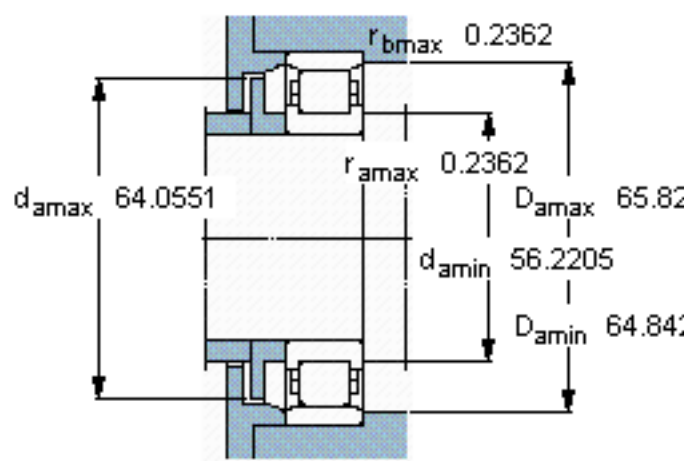

SKF N 28/1400 ECMP参数

主要尺寸	d	1400	mm	-
	D	1700	mm	-
	B	175	mm	-
基本额定载荷	C	6600000	N	动载荷
	C_0	18300000	N	静载荷
疲劳载荷极限	P_u	1040000	N	-
额定转速	参考转速	220	r/min	-
	极限转速	280	r/min	-
重量	重量	860000	g	-
型号	* SKF 探索者轴承	N 28/1400 ECMP	-	-
角圈	型号	-	-	-

SKF N 28/1400 ECMP图片

参考资料:<http://www.sozhou.com/p/d04fb266.html>

计算系数
 k_r 0,07