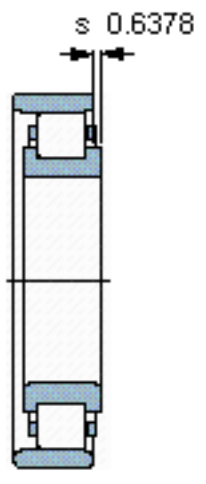

SKF N 28/1400 ECMP参数

主要尺寸	d	1400	mm	-
	D	1700	mm	-
	B	175	mm	-
基本额定载荷	C	6600000	N	动载荷
	C_0	18300000	N	静载荷
疲劳载荷极限	P_u	1040000	N	-
额定转速	参考转速	220	r/min	-
	极限转速	280	r/min	-
重量	重量	860000	g	-
型号	* SKF 探索者轴承	N 28/1400 ECMP	-	-
角圈	型号	-	-	-

SKF N 28/1400 ECMP图片

参考资料:<http://www.sozhou.com/p/d04fb266.html>

计算系数
 k_r 0,07