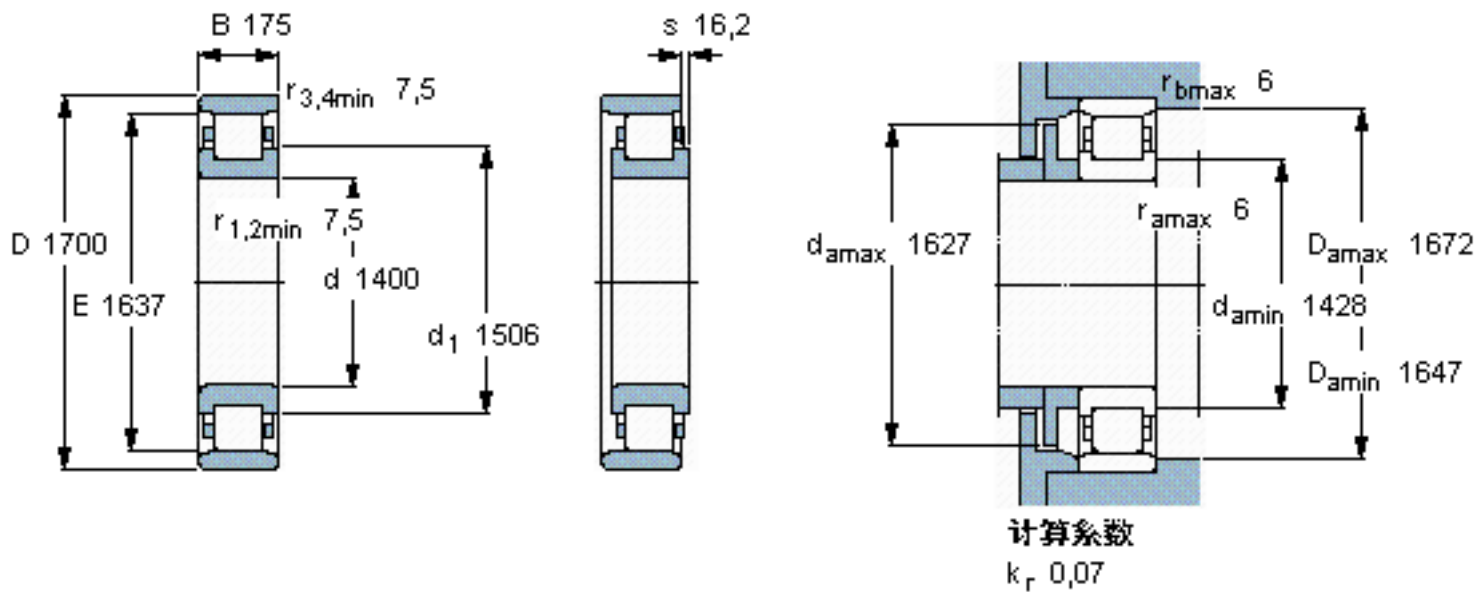

SKF N 28/1400 ECMP参数

主要尺寸	d	1400	mm	-
	D	1700	mm	-
	B	175	mm	-
基本额定载荷	C	6600000	N	动载荷
	C_0	18300000	N	静载荷
疲劳载荷极限	P_u	1040000	N	-
额定转速	参考转速	220	r/min	-
	极限转速	280	r/min	-
重量	重量	860000	g	-
型号	* SKF 探索者轴承	N 28/1400 ECMP	-	-
角圈	型号	-	-	-

SKF N 28/1400 ECMP图片

参考资料:<http://www.sozhou.com/p/d04fb266.html>

计算系数
 k_r 0,07