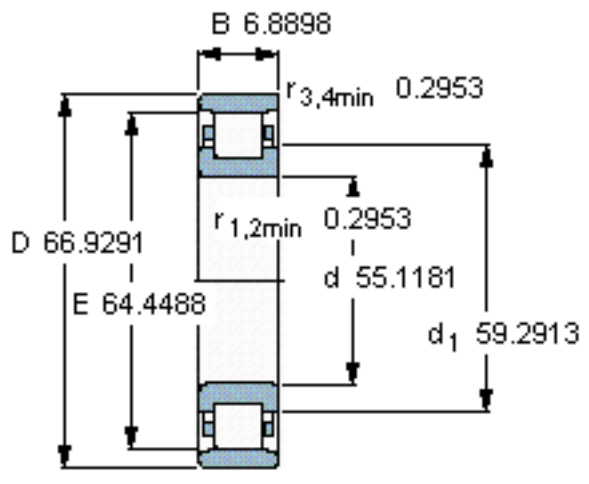

SKF N 28/1400 ECMP参数

主要尺寸	d	1400	mm	-
	D	1700	mm	-
	B	175	mm	-
基本额定载荷	C	6600000	N	动载荷
	C_0	18300000	N	静载荷
疲劳载荷极限	P_u	1040000	N	-
额定转速	参考转速	220	r/min	-
	极限转速	280	r/min	-
重量	重量	860000	g	-
型号	* SKF 探索者轴承	N 28/1400 ECMP	-	-
角圈	型号	-	-	-

SKF N 28/1400 ECMP图片

参考资料:<http://www.sozhou.com/p/d04fb266.html>

计算系数
 k_r 0,07