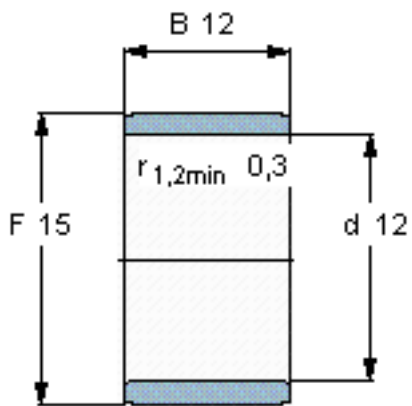

SKF IR 12x15x12参数

主要尺寸	d	12	mm	-
	F	15	mm	-
	B	12	mm	-
	最小	0.3	mm	-
重量	重量	6	g	-
型号	型号	IR 12x15x12	-	-

SKF IR 12x15x12图片

参考资料:<http://www.sozhou.com/p/d0356376.html>