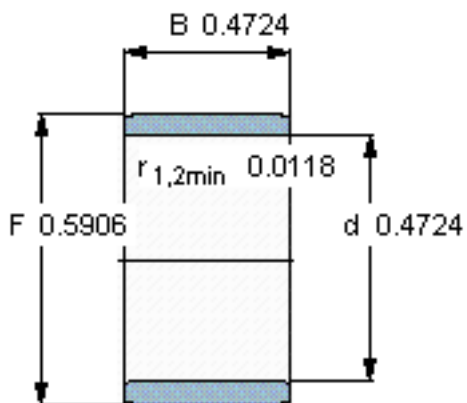

SKF IR 12x15x12参数

主要尺寸	d	12	mm	-
	F	15	mm	-
	B	12	mm	-
	最小	0.3	mm	-
重量	重量	6	g	-
型号	型号	IR 12x15x12	-	-

SKF IR 12x15x12图片

参考资料:<http://www.sozhou.com/p/d0356376.html>