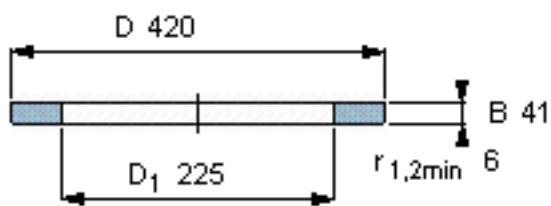

SKF GS 89444参数

尺寸	d	220	mm	-
	D	420	mm	-
	B	41	mm	-
	d ₁	-	mm	-
	D ₁	225	mm	-
	r ₁ 、r _{1.2}	6	mm	-
重量	重量	32200	g	-
型号	型号	GS 89444	-	-

SKF GS 89444图片

轴承座垫圈

轴承座垫圈

参考资料:<http://www.sozhou.com/p/d02b2ba4.html>