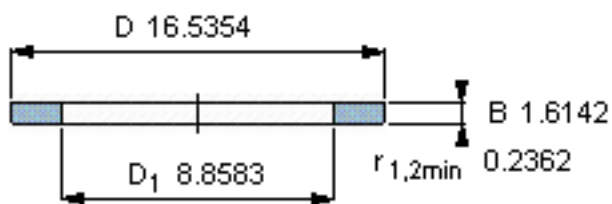

SKF GS 89444参数

尺寸	d	220	mm	-
	D	420	mm	-
	B	41	mm	-
	d ₁	-	mm	-
	D ₁	225	mm	-
	r ₁ 、r _{1.2}	6	mm	-
重量	重量	32200	g	-
型号	型号	GS 89444	-	-

SKF GS 89444图片

轴承座垫圈

轴承座垫圈

参考资料:<http://www.sozhou.com/p/d02b2ba4.html>