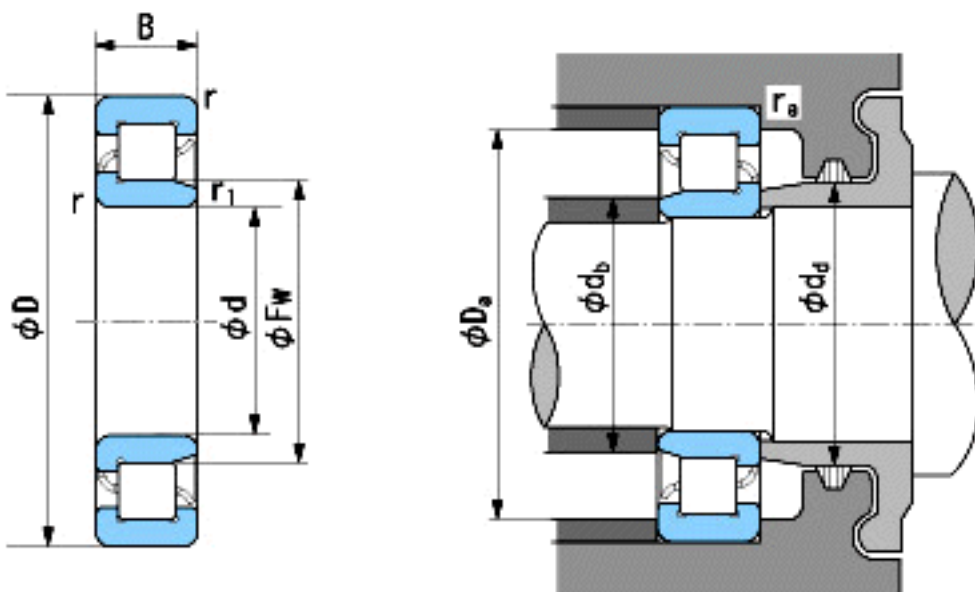

NACHI NJ2240E参数

外形尺寸	d	200	mm	内径
	D	360	mm	外径
	B	98	mm	宽度
	r	4~6.5	mm	径向
	r	4~9	mm	径向
	r1	4~6.5	mm	径向
	r1	4~9	mm	径向
	Fw	241	mm	-
安装尺寸	db(min)	218	mm	(最小)
	db(max)	240	mm	(最大)
	dd(min)	261	mm	(最小)
	Da(max)	342	mm	(最大)
	ra(max)	3	mm	(最大)
基本额定载荷	Cr	1220000	N	动载荷
	Cor	1870000	N	静载荷
极限速度	Grease	1500	r/min	脂润滑
	Oil	1800	r/min	油润滑

NACHI NJ2240E图片