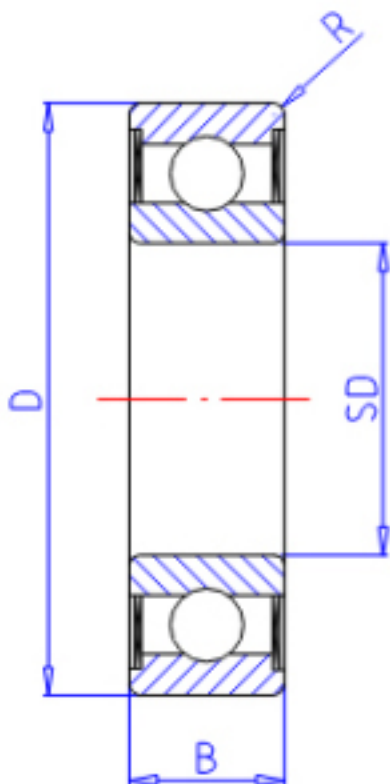

KOYO W687ZZ参数

主要尺寸	SD	7.0	mm	内径
	D	14	mm	外径
	B	5.0	mm	宽度
	R	0.15	mm	(最小)
型号	ORDER	W687ZZ		型号
基本额定载荷	C	1150	N	动载荷
	C0	510	N	静载荷
极限转速	NG	45000	1/min	脂润滑
	NO	0	1/min	油润滑

KOYO W687ZZ图片

参考资料:<http://www.sozhou.com/p/cfe7c3d6.html>