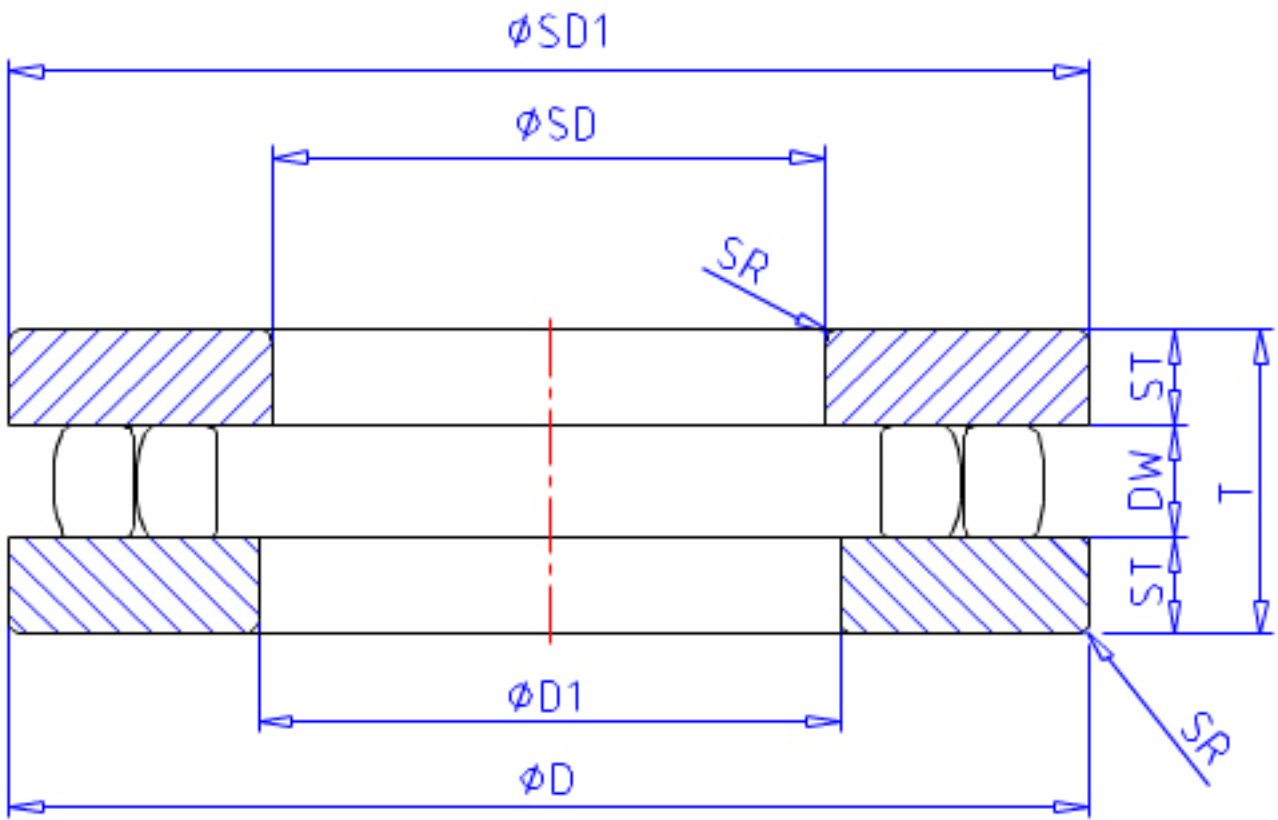

## NSK 240 TMP 12参数

型号	型号	240 TMP 12		-
外形尺寸	SD	240	mm	内径
	D	340	mm	外径
	T	78	mm	宽度
	SR	2.1	mm	(最小)
基本额定载荷	CAN	965000	N	动载荷
	COAN	4100000	N	静载荷
极限转速	GRE	280	1/min	脂润滑
	OIL	850	1/min	油润滑
尺寸	SD1	335	mm	外径
	D1	244.0	mm	内径
	DW	32.0	mm	宽度
	ST	23.00	mm	宽度
安装尺寸	SDA	322	mm	(最小)
	DA	258	mm	(最大)
	SRA	2.0	mm	(最大)
重量	MASS	23300	g	重量

## NSK 240 TMP 12图片

参考资料: <http://www.sozhou.com/p/cfe21401.html>