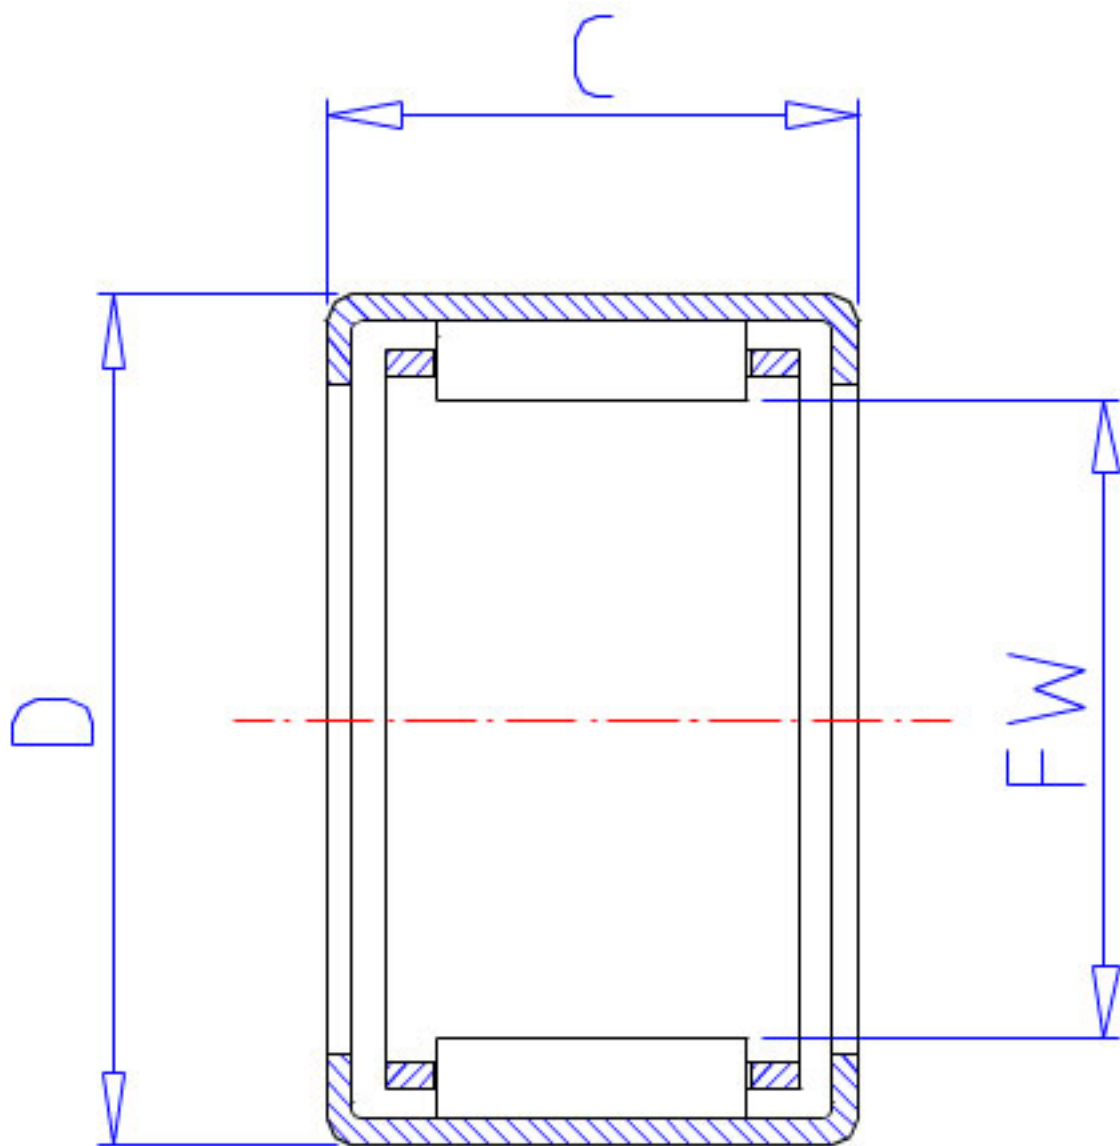

参考资料:<http://www.sozhou.com/p/cfa26b81.html>