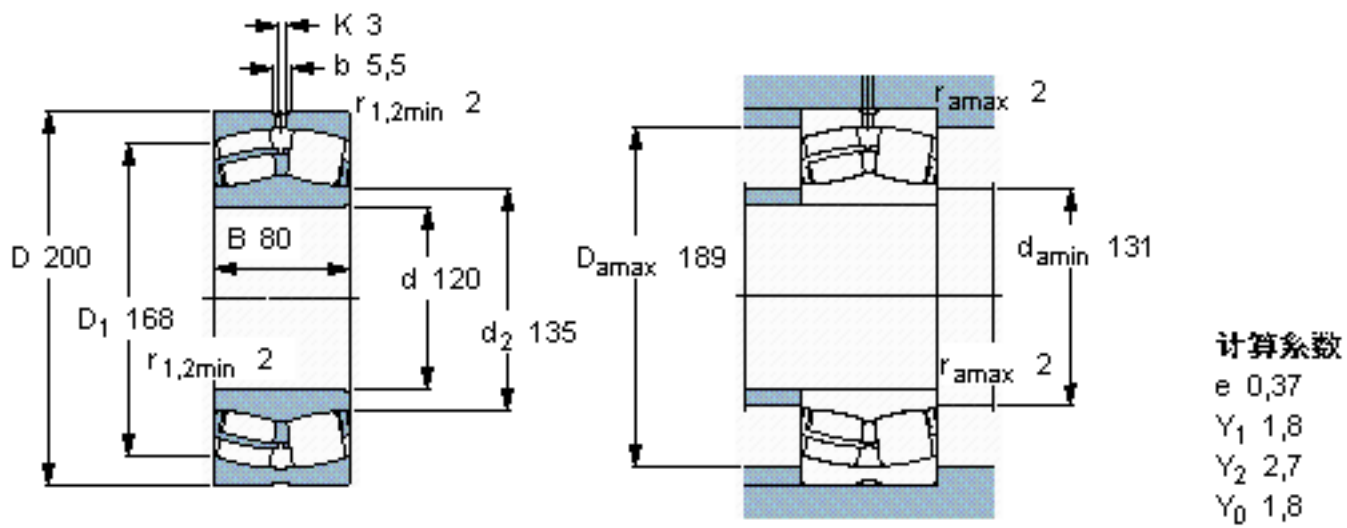

SKF 24124 CC/W33 *参数

主要尺寸	d	120	mm	-
	D	200	mm	-
	B	80	mm	-
基本额定载荷	C	655000	N	动载荷
	C_0	950000	N	静载荷
疲劳载荷极限	P_u	95000	N	-
额定转速	参考转速	1900	r/min	-
	极限转速	2600	r/min	-
重量	重量	10300	g	-
型号	* SKF 探索者轴承	24124 CC/W33 *	-	-

SKF 24124 CC/W33 *图片

参考资料:<http://www.sozhou.com/p/cf9c7457.html>