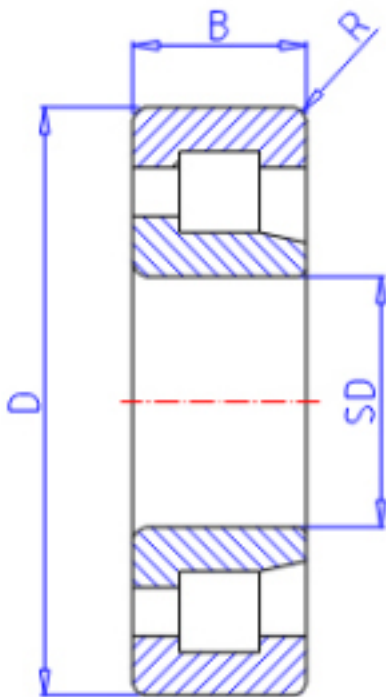

KOYO NJ2232参数

主要尺寸	SD	160	mm	内径
	D	290	mm	外径
	B	80	mm	宽度
	R	3.0	mm	(最小)
型号	ORDER	NJ2232		型号
基本额定载荷	C	631000	N	动载荷
	C0	939000	N	静载荷
极限转速	NG	1800	1/min	脂润滑
	NO	2500	1/min	油润滑

KOYO NJ2232图片

参考资料:<http://www.sozhou.com/p/cf95ecac.html>