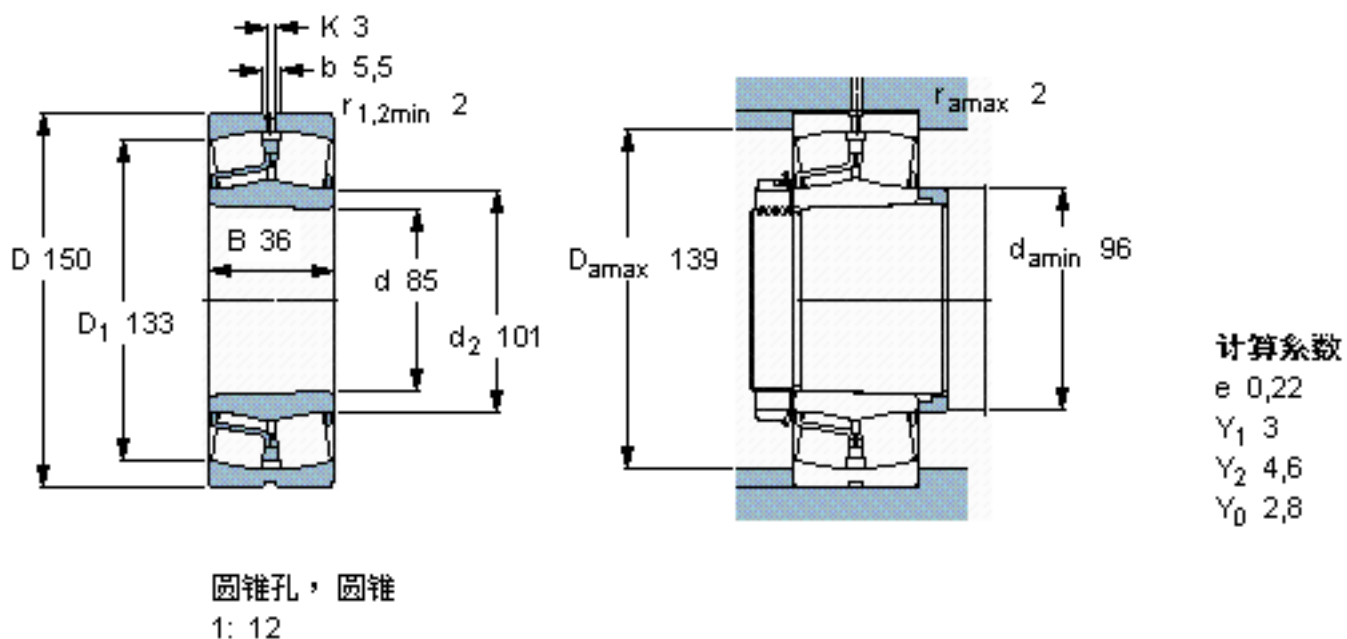

SKF 22217 EK *参数

主要尺寸	d	85	mm	-
	D	150	mm	-
	B	36	mm	-
基本额定载荷	C	285000	N	动载荷
	C_0	325000	N	静载荷
疲劳载荷极限	P_u	34500	N	-
额定转速	参考转速	4000	r/min	-
	极限转速	5600	r/min	-
重量	重量	2600	g	-
型号	* SKF 探索者轴承	22217 EK *	-	-

SKF 22217 EK *图片

参考资料:<http://www.sozhou.com/p/cf8048fd.html>

圆锥孔，圆锥
1: 12