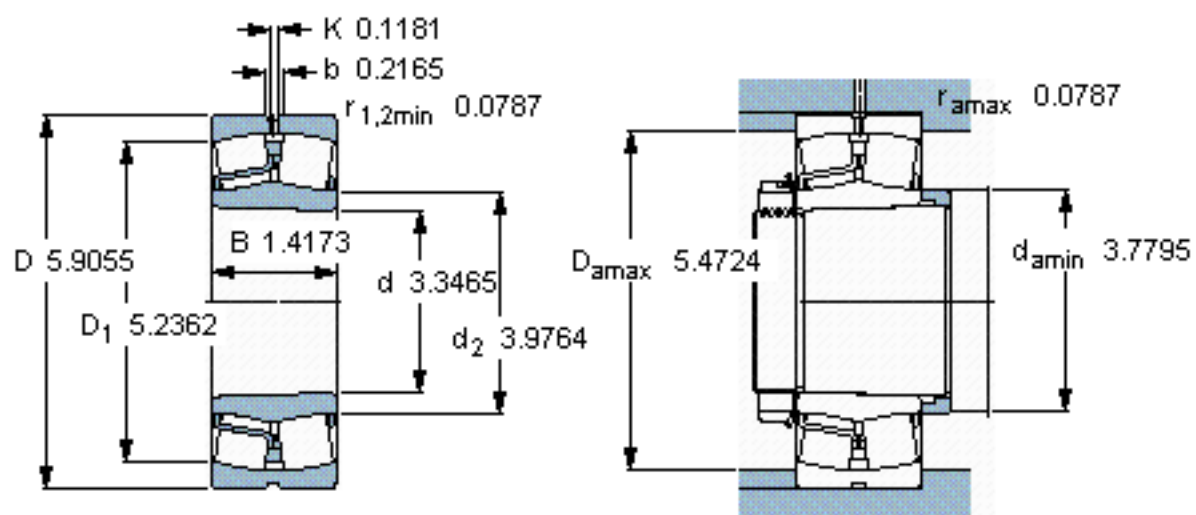

SKF 22217 EK *参数

主要尺寸	d	85	mm	-
	D	150	mm	-
	B	36	mm	-
基本额定载荷	C	285000	N	动载荷
	C_0	325000	N	静载荷
疲劳载荷极限	P_u	34500	N	-
额定转速	参考转速	4000	r/min	-
	极限转速	5600	r/min	-
重量	重量	2600	g	-
型号	* SKF 探索者轴承	22217 EK *	-	-

SKF 22217 EK *图片

参考资料:<http://www.sozhou.com/p/cf8048fd.html>

圆锥孔，圆锥
1: 12