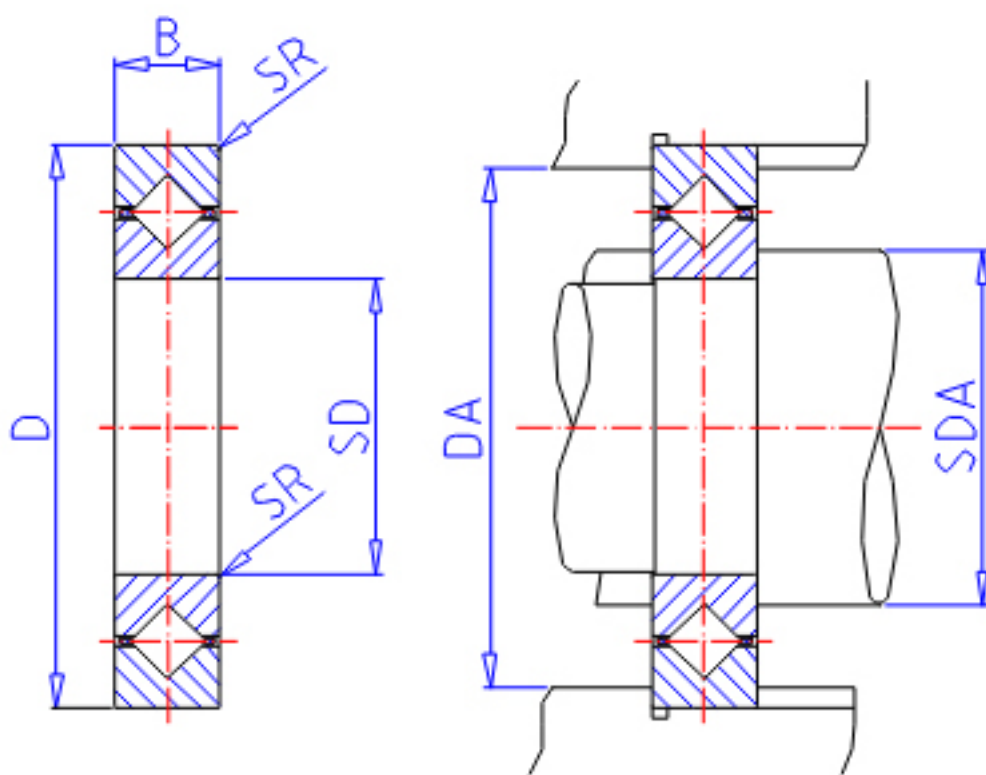

### IKO CRBS 808参数

轴径	STDRT	80	mm	轴径
型号	ORDER	CRBS 808		型号
重量	MASS	122	g	重量
主要尺寸	SD	80	mm	内径
	D	96	mm	外径
	B	8	mm	宽度
	SR	0.4	mm	(最小)
安装尺寸	SDA	84	mm	-
	DA	91	mm	-
基本额定载荷	CR	6130	N	动载荷
	COR	9590	N	静载荷

### IKO CRBS 808图片

参考资料:<http://www.sozhou.com/p/cf749110.html>