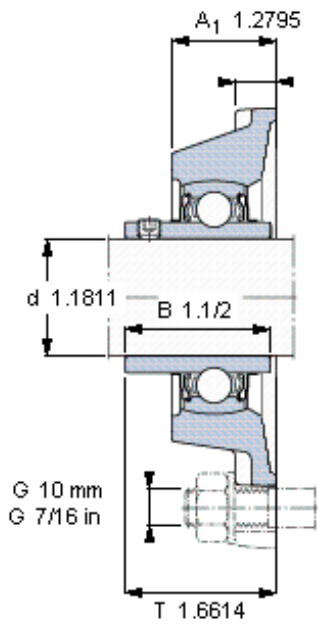

SKF FY 30 TF/VA201参数

主要尺寸	d	30	mm	-
	A ₁	32.5	mm	-
	J	82.5	mm	-
	L	108	mm	-
	T	42.2	mm	-
基本额定载荷	C ₀	11200	N	静载荷
重量	重量	1100	g	-
型号	轴承单元	FY 30 TF/VA201	-	-
	轴承座	FY 506 U/VA228	-	-
	轴承	YAR 206-2FW/VA201	-	-

SKF FY 30 TF/VA201图片

M 6×0.7
4
3

参考资料: <http://www.sozhou.com/p/cf555841.html>

平头螺钉
 适宜的止动环 [Nm]
 六角键销尺寸 [mm]

M 6×0.7
 4
 3