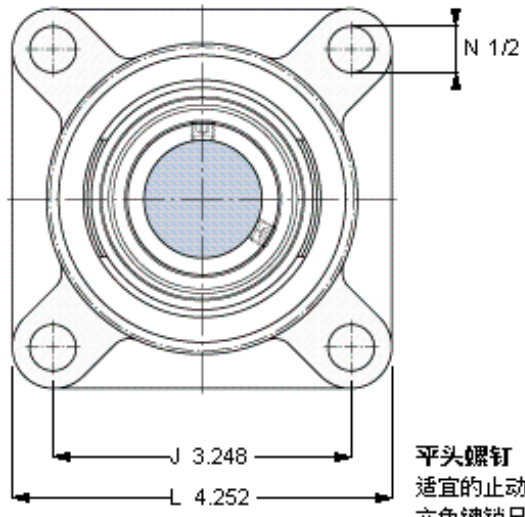

SKF FY 30 TF/VA201参数

主要尺寸	d	30	mm	-
	A ₁	32.5	mm	-
	J	82.5	mm	-
	L	108	mm	-
	T	42.2	mm	-
基本额定载荷	C ₀	11200	N	静载荷
重量	重量	1100	g	-
型号	轴承单元	FY 30 TF/VA201	-	-
	轴承座	FY 506 U/VA228	-	-
	轴承	YAR 206-2FW/VA201	-	-

SKF FY 30 TF/VA201图片

M 6×0.7
4
3

参考资料: <http://www.sozhou.com/p/cf555841.html>

平头螺钉
 适宜的止动环 [Nm]
 六角键销尺寸 [mm]

M 6×0.7
 4
 3