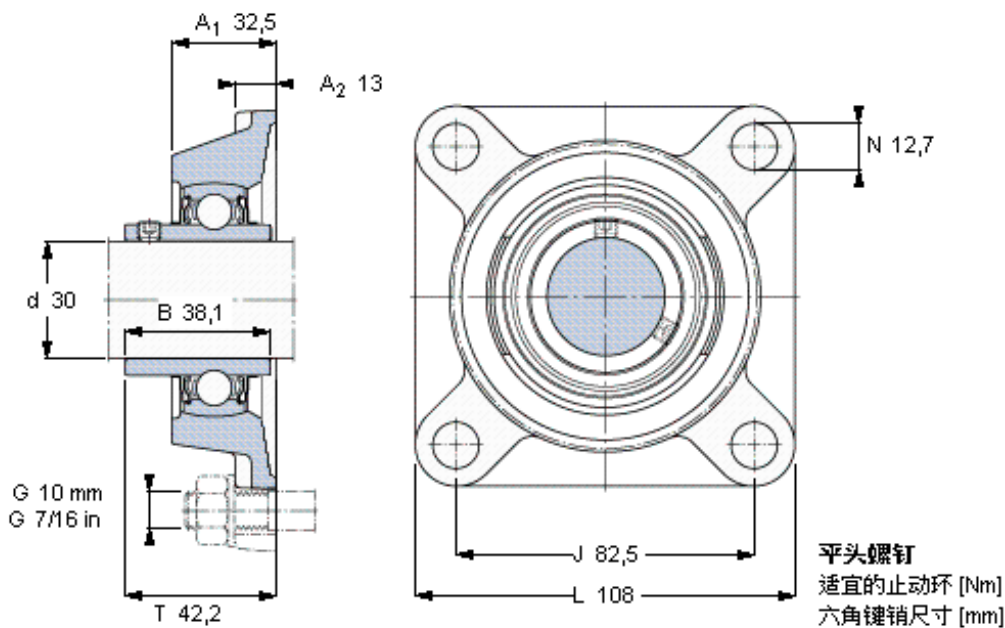

SKF FY 30 TF/VA201参数

主要尺寸	d	30	mm	-
	A ₁	32.5	mm	-
	J	82.5	mm	-
	L	108	mm	-
	T	42.2	mm	-
基本额定载荷	C ₀	11200	N	静载荷
重量	重量	1100	g	-
型号	轴承单元	FY 30 TF/VA201	-	-
	轴承座	FY 506 U/VA228	-	-
	轴承	YAR 206-2FW/VA201	-	-

SKF FY 30 TF/VA201图片

M 6×0.7
4
3

参考资料: <http://www.sozhou.com/p/cf555841.html>

平头螺钉
 适宜的止动环 [Nm]
 六角键销尺寸 [mm]

M 6×0.7
 4
 3