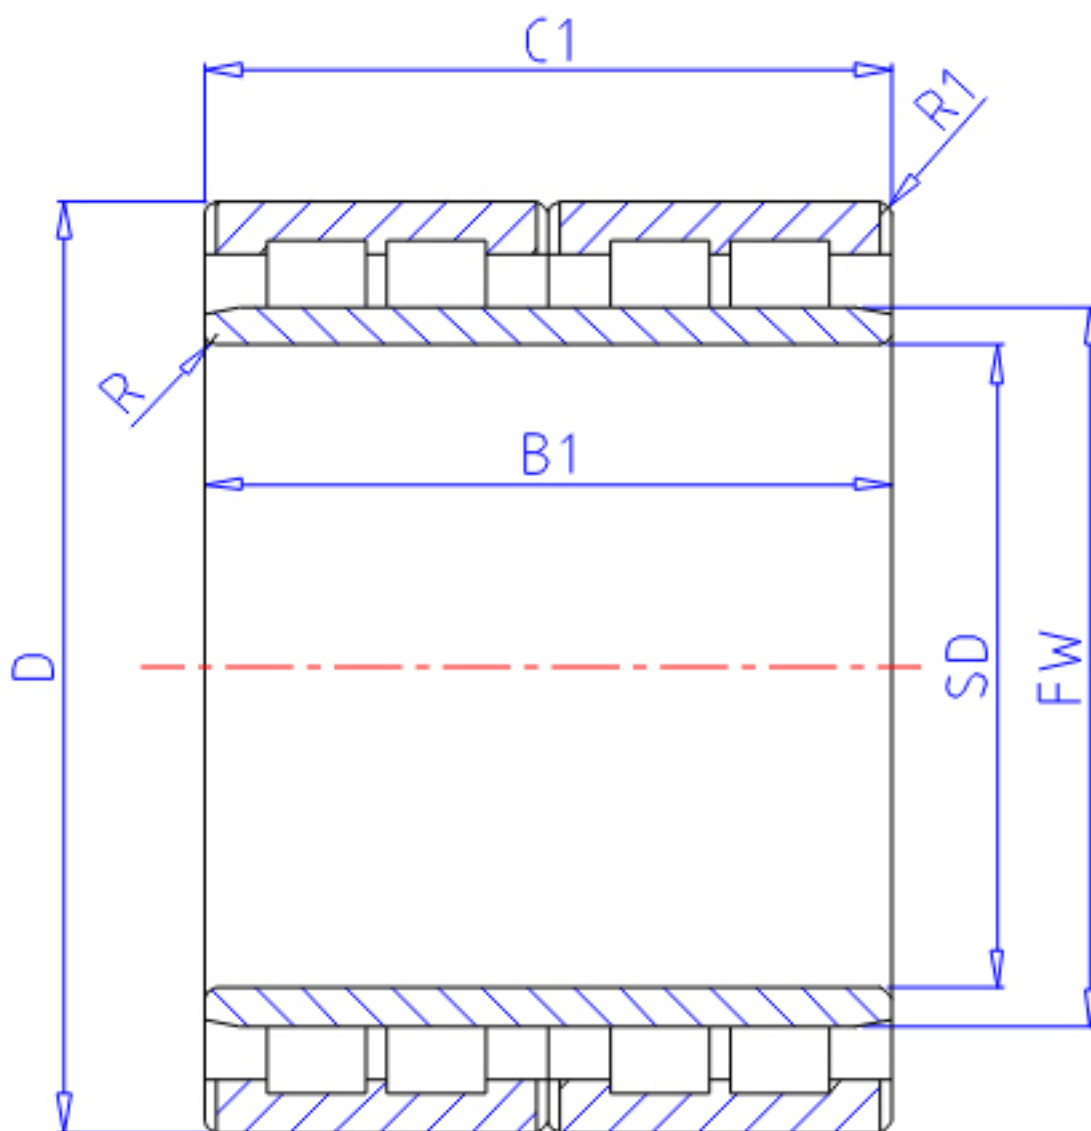

NTN 4R4420参数

主要尺寸	SD	220	mm	-
	D	310	mm	外径
	B1	215	mm	宽度
	C1	215	mm	-
	R	2.5	mm	(最小)
	R2	2.5	mm	(最小)
	R1	2.5	mm	(最小)
型号	ORDER	4R4420		型号
基本额定载荷	CR	1530000	N	动载荷
	COR	3750000	N	静载荷
	CRF	156 000	kgf	动载荷
	CORF	380 000	kgf	静载荷
尺寸	FW	242	mm	-
重量	MASS	51500	g	重量

NTN 4R4420图片

参考资料:<http://www.sozhou.com/p/cf2473b5.html>