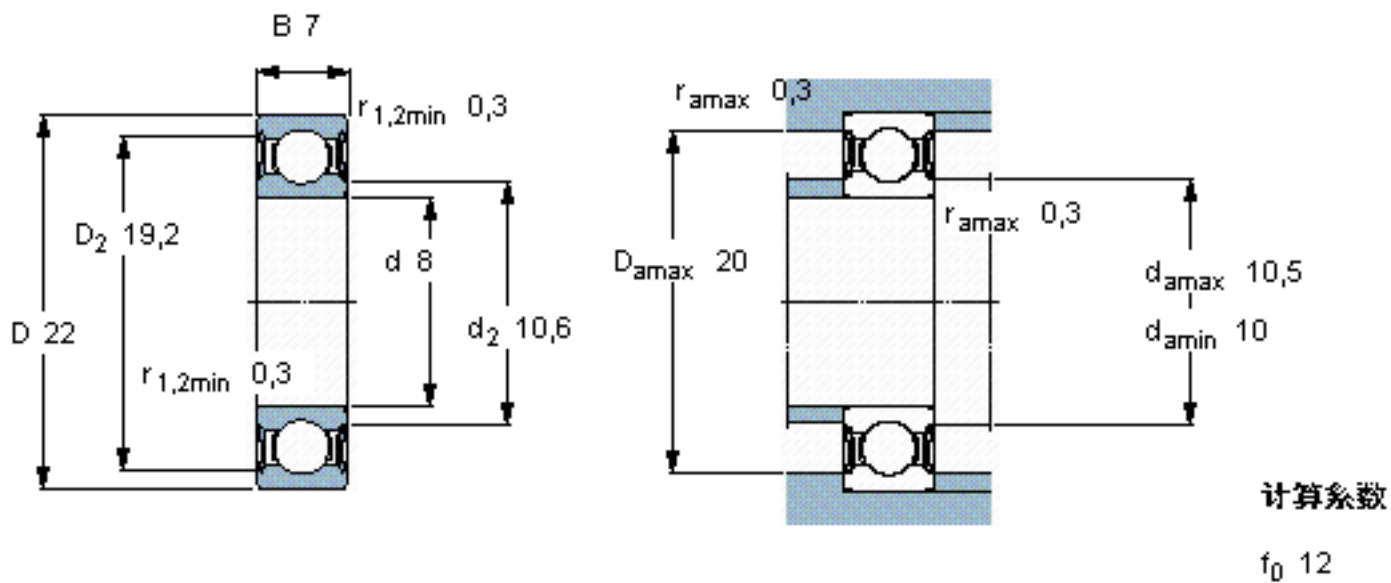

SKF 608-2RSLTN9/HC5C3WTF1参数

主要尺寸	d	8	mm	-
	D	22	mm	-
	B	7	mm	-
基本额定载荷	C	3450	N	动载荷
	C_0	1370	N	静载荷
疲劳载荷极限	P_u	57	N	-
额定转速	参考转速	95000	r/min	-
	极限转速	63000	r/min	-
重量	重量	12	g	-
型号	型号	608- 2RSLTN9/HC5C3WTF1	-	-

SKF 608-2RSLTN9/HC5C3WTF1图片

参考资料:<http://www.sozhou.com/p/ceea9882.html>

计算系数

f_0 12