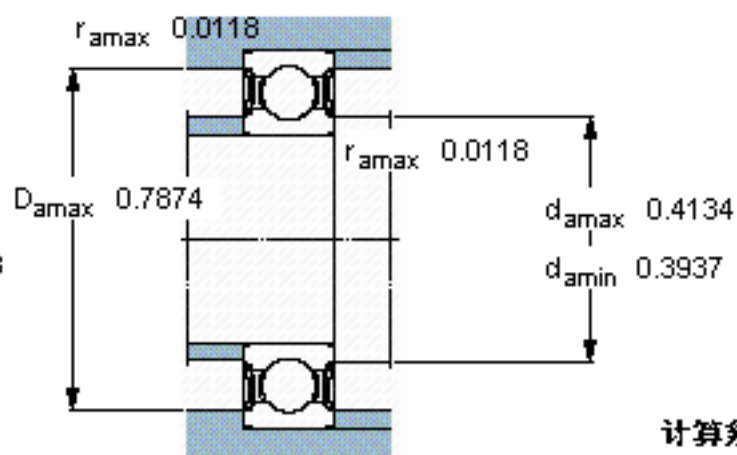

SKF 608-2RSLTN9/HC5C3WTF1参数

主要尺寸	d	8	mm	-
	D	22	mm	-
	B	7	mm	-
基本额定载荷	C	3450	N	动载荷
	C_0	1370	N	静载荷
疲劳载荷极限	P_u	57	N	-
额定转速	参考转速	95000	r/min	-
	极限转速	63000	r/min	-
重量	重量	12	g	-
型号	型号	608- 2RSLTN9/HC5C3WTF1	-	-

SKF 608-2RSLTN9/HC5C3WTF1图片

参考资料:<http://www.sozhou.com/p/ceea9882.html>

计算系数

f_0 12