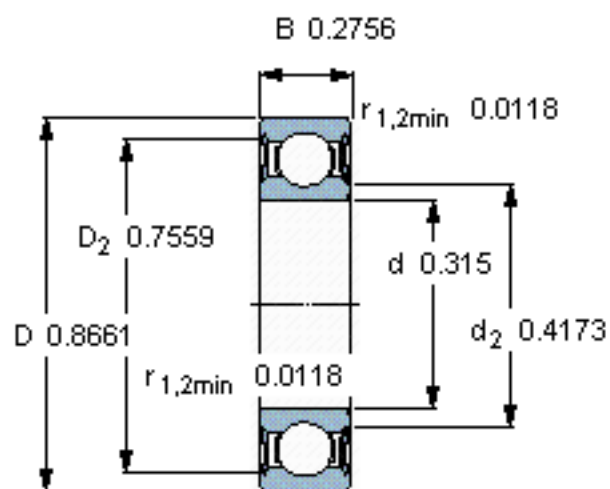

SKF 608-2RSLTN9/HC5C3WTF1参数

主要尺寸	d	8	mm	-
	D	22	mm	-
	B	7	mm	-
基本额定载荷	C	3450	N	动载荷
	C_0	1370	N	静载荷
疲劳载荷极限	P_u	57	N	-
额定转速	参考转速	95000	r/min	-
	极限转速	63000	r/min	-
重量	重量	12	g	-
型号	型号	608- 2RSLTN9/HC5C3WTF1	-	-

SKF 608-2RSLTN9/HC5C3WTF1图片

参考资料:<http://www.sozhou.com/p/ceea9882.html>

计算系数

f_0 12