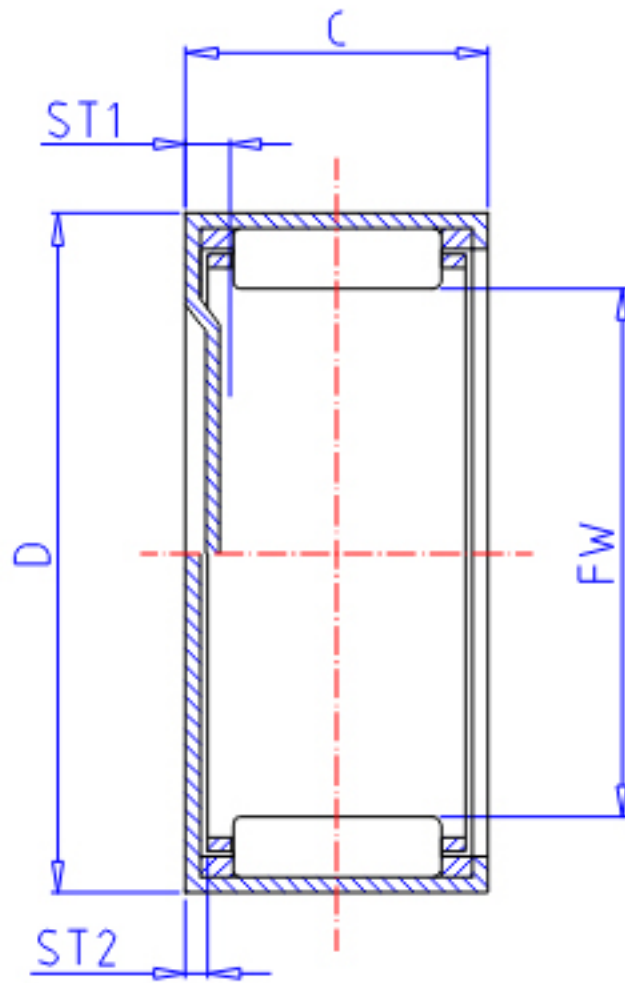

IKO TAM 916参数

轴径	STDRT	9	mm	轴径
型号	ORDER	TAM 916		型号
重量	MASS	11.90	g	重量
主要尺寸	FW	9	mm	内径
	D	16	mm	外径
	C	16	mm	宽度
	ST1	0.0	mm	-
	ST2	1.3	mm	-
基本额定载荷	CR	6960	N	动载荷
	COR	7210	N	静载荷

IKO TAM 916图片

参考资料:<http://www.sozhou.com/p/cee74410.html>