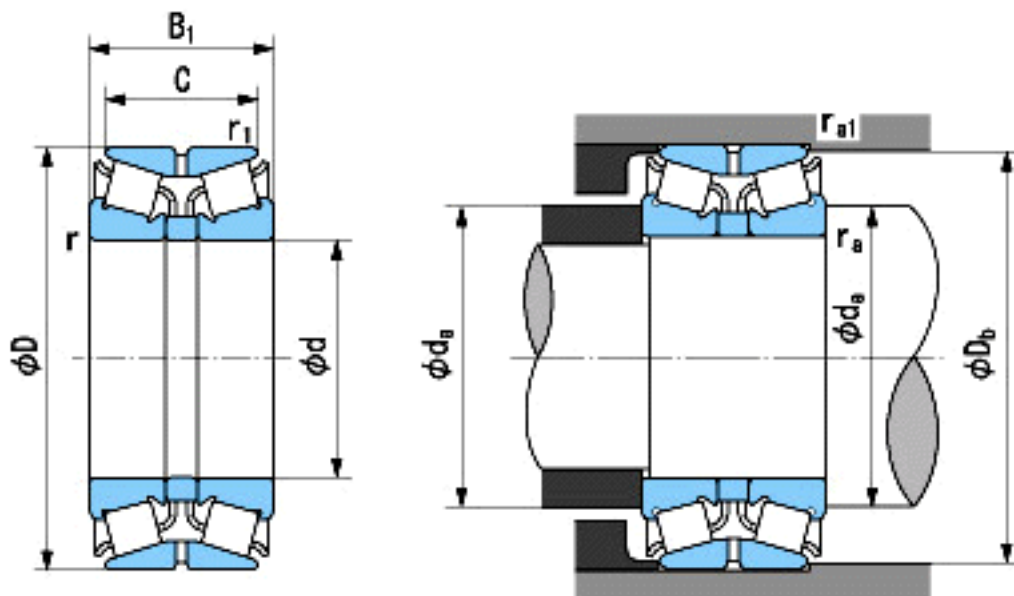

NACHI 420KBE130参数

外形尺寸	d	420	mm	内径
	D	620	mm	外径
	B1	150	mm	宽度
	C	134	mm	宽度
	r	6~9	mm	径向
	r	6~11	mm	径向
	r1	2~4	mm	径向
	r1	2~5	mm	径向
安装尺寸	da(min)	448	mm	(最小)
	Db(min)	590	mm	(最小)
	ra(max)	5	mm	(最大)
	ra1(max)	2	mm	(最大)
重量	Mass	142000	g	重量
基本额定载荷	Cr	2010000	N	动载荷
	Cor	4130000	N	静载荷
极限速度	Grease	-	r/min	脂润滑
	Oil	-	r/min	油润滑

NACHI 420KBE130图片