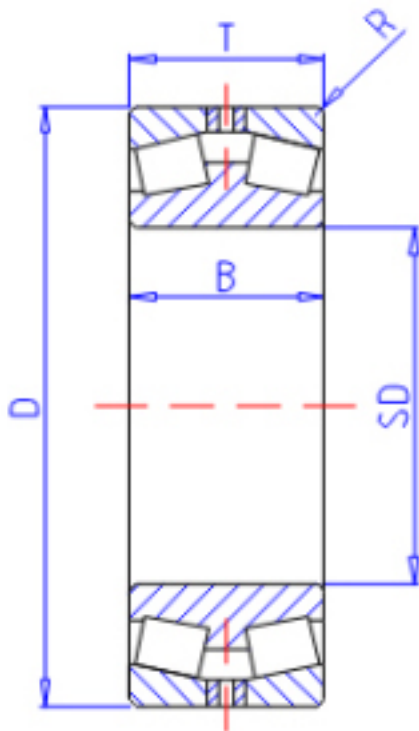

KOYO 453/850参数

主要尺寸	SD	850	mm	内径
	D	1360	mm	外径
	T	400	mm	-
	B	400.000	mm	宽度
	R	12.0	mm	(最小)
型号	ORDER	453/850		型号
基本额定载荷	CR	13400000	N	动载荷
	C0	29500000	N	静载荷

KOYO 453/850图片

参考资料:<http://www.sozhou.com/p/ce5a09d7.html>