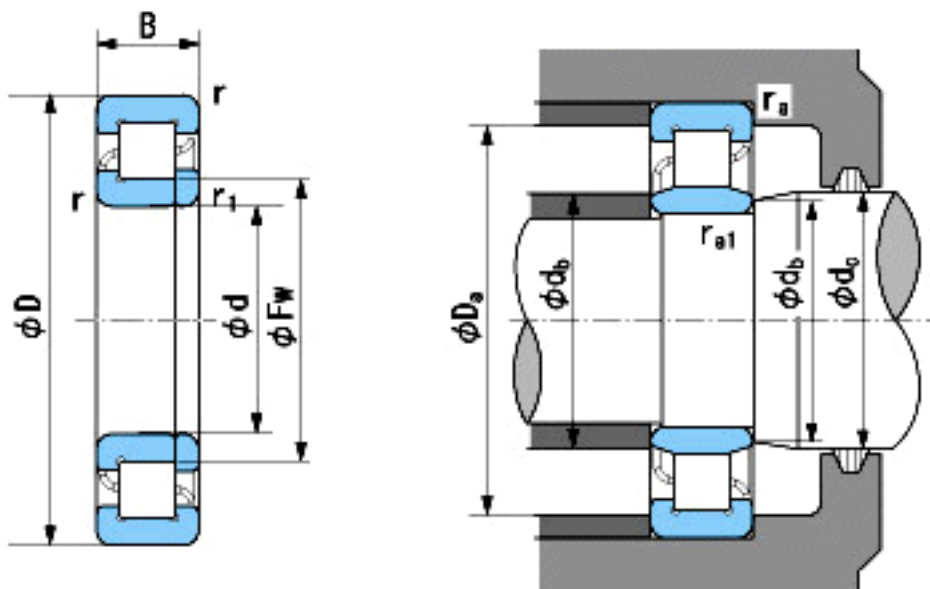

NACHI NUP230参数

外形尺寸	d	150	mm	内径
	D	270	mm	外径
	B	45	mm	宽度
	r	3~5	mm	径向
	r	3~8	mm	径向
	r1	3~5	mm	径向
	r1	3~8	mm	径向
	Fw	182	mm	-
安装尺寸	db(min)	164	mm	(最小)
	db(max)	179	mm	(最大)
	dc(max)	184	mm	(最大)
	Da(max)	256	mm	(最大)
	ra(max)	2.5	mm	(最大)
	ra1(max)	2.5	mm	(最大)
基本额定载荷	Cr	375000	N	动载荷
	Cor	490000	N	静载荷
极限速度	Grease	2200	r/min	脂润滑
	Oil	2800	r/min	油润滑

NACHI NUP230图片