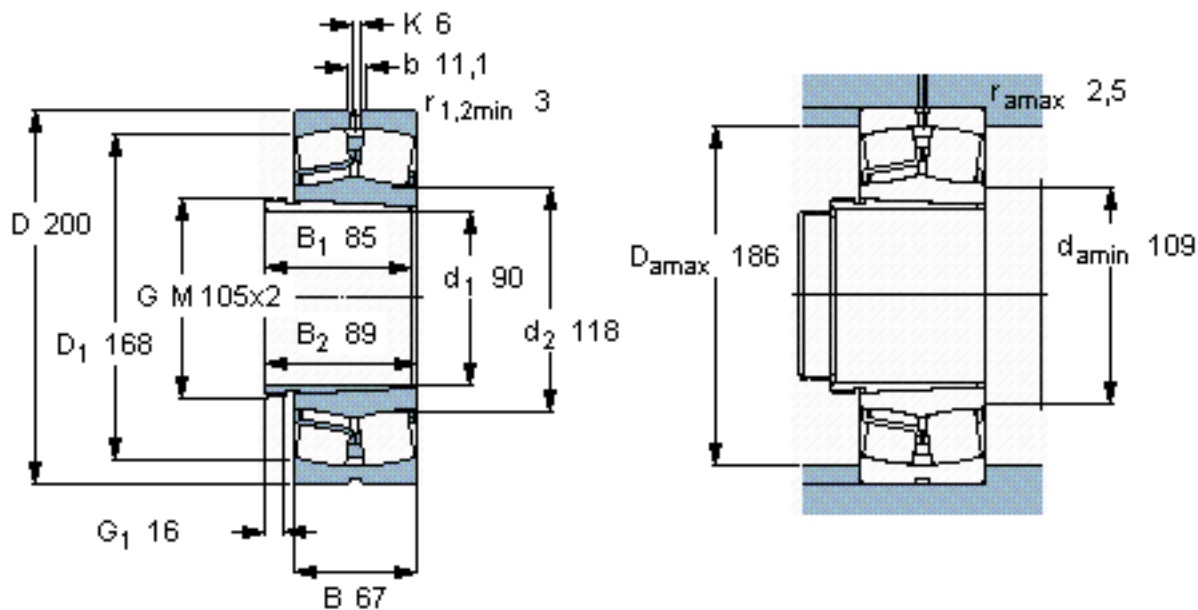

SKF 22319 EK + AHX 2319 *参数

主要尺寸	d_1	90	mm	-
	D	200	mm	-
	B	67	mm	-
基本额定载荷	C	670000	N	动载荷
	C_0	765000	N	静载荷
疲劳载荷极限	P_u	73500	N	-
额定转速	参考转速	2600	r/min	-
	极限转速	3400	r/min	-
重量	重量	11000	g	-
型号	* SKF 探索者轴承	22319 EK + AHX 2319	-	-
		*		

SKF 22319 EK + AHX 2319 *图片

参考资料: <http://www.sozhou.com/p/cdd3a7f9.html>

计算系数

e 0,33

Y_1 2

Y_2 3

Y_0 2