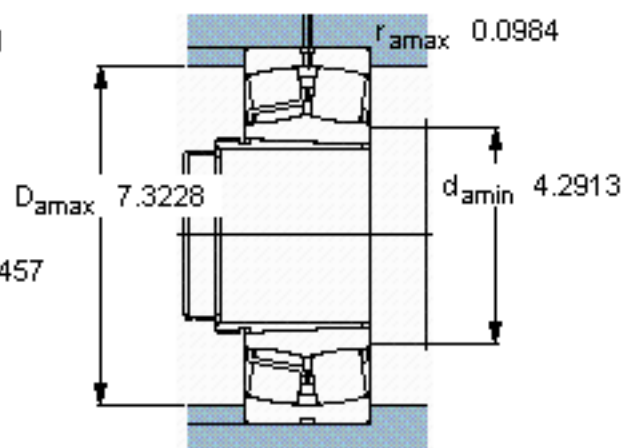

SKF 22319 EK + AHX 2319 *参数

主要尺寸	d_1	90	mm	-
	D	200	mm	-
	B	67	mm	-
基本额定载荷	C	670000	N	动载荷
	C_0	765000	N	静载荷
疲劳载荷极限	P_u	73500	N	-
额定转速	参考转速	2600	r/min	-
	极限转速	3400	r/min	-
重量	重量	11000	g	-
型号	* SKF 探索者轴承	22319 EK + AHX 2319	-	-
		*		

SKF 22319 EK + AHX 2319 *图片

参考资料: <http://www.sozhou.com/p/cdd3a7f9.html>

计算系数

e 0,33

Y_1 2

Y_2 3

Y_0 2