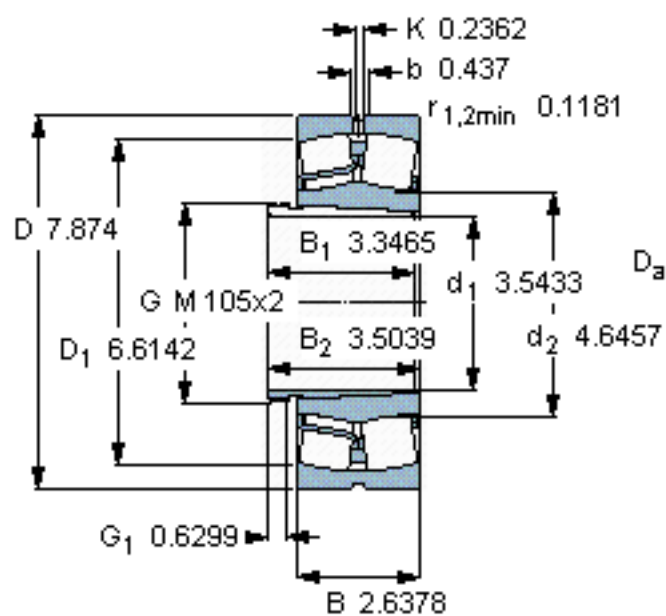

SKF 22319 EK + AHX 2319 *参数

主要尺寸	d_1	90	mm	-
	D	200	mm	-
	B	67	mm	-
基本额定载荷	C	670000	N	动载荷
	C_0	765000	N	静载荷
疲劳载荷极限	P_u	73500	N	-
额定转速	参考转速	2600	r/min	-
	极限转速	3400	r/min	-
重量	重量	11000	g	-
型号	* SKF 探索者轴承	22319 EK + AHX 2319	-	-
		*		

SKF 22319 EK + AHX 2319 *图片

参考资料: <http://www.sozhou.com/p/cdd3a7f9.html>

计算系数

e 0,33

Y_1 2

Y_2 3

Y_0 2