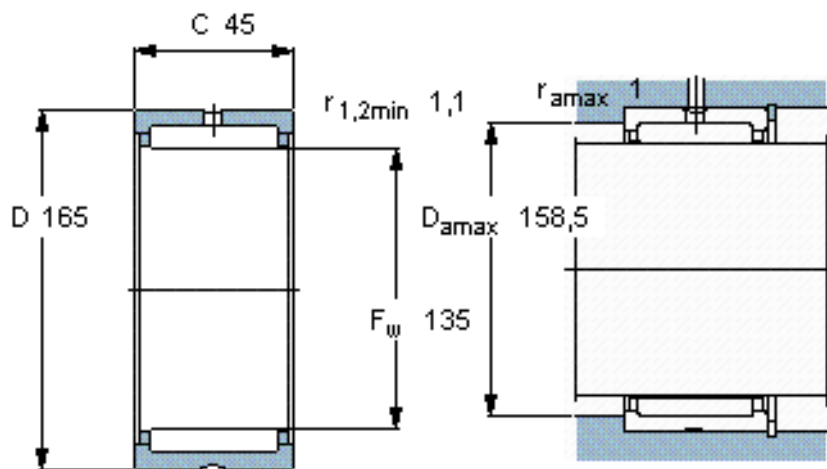

SKF RNA 4924参数

主要尺寸	F_w	135	mm	-
	D	165	mm	-
	C	45	mm	-
基本额定载荷	C	176000	N	动载荷
	C_0	405000	N	静载荷
疲劳载荷极限	P_u	47500	N	-
额定转速	参考转速	3000	r/min	-
	极限转速	3400	r/min	-
重量	重量	1850	g	-
型号	型号	RNA 4924	-	-

SKF RNA 4924图片

适宜的附件

G密封件
SD密封件：
CR密封件

适宜的附件

G密封件
SD密封件：
CR密封件

参考资料:<http://www.sozhou.com/p/cdaf5f3b.html>