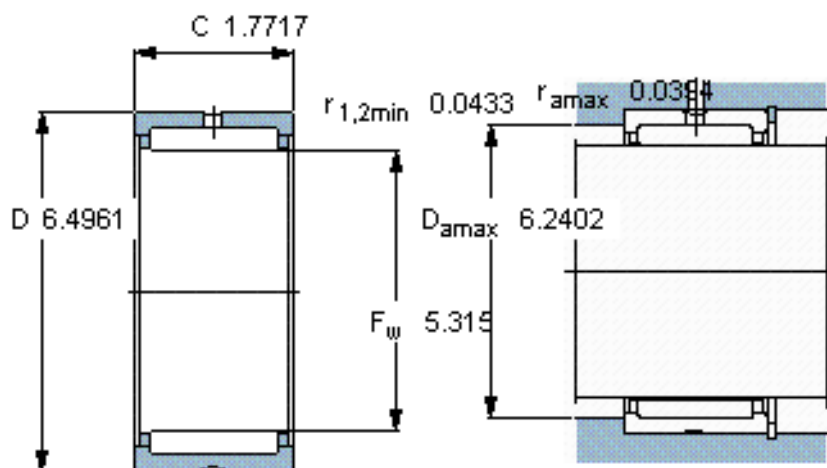

SKF RNA 4924参数

主要尺寸	F_w	135	mm	-
	D	165	mm	-
	C	45	mm	-
基本额定载荷	C	176000	N	动载荷
	C_0	405000	N	静载荷
疲劳载荷极限	P_u	47500	N	-
额定转速	参考转速	3000	r/min	-
	极限转速	3400	r/min	-
重量	重量	1850	g	-
型号	型号	RNA 4924	-	-

SKF RNA 4924图片

适宜的附件

G密封件
SD密封件：
CR密封件

适宜的附件

G密封件
SD密封件：
CR密封件

参考资料:<http://www.sozhou.com/p/cdaf5f3b.html>