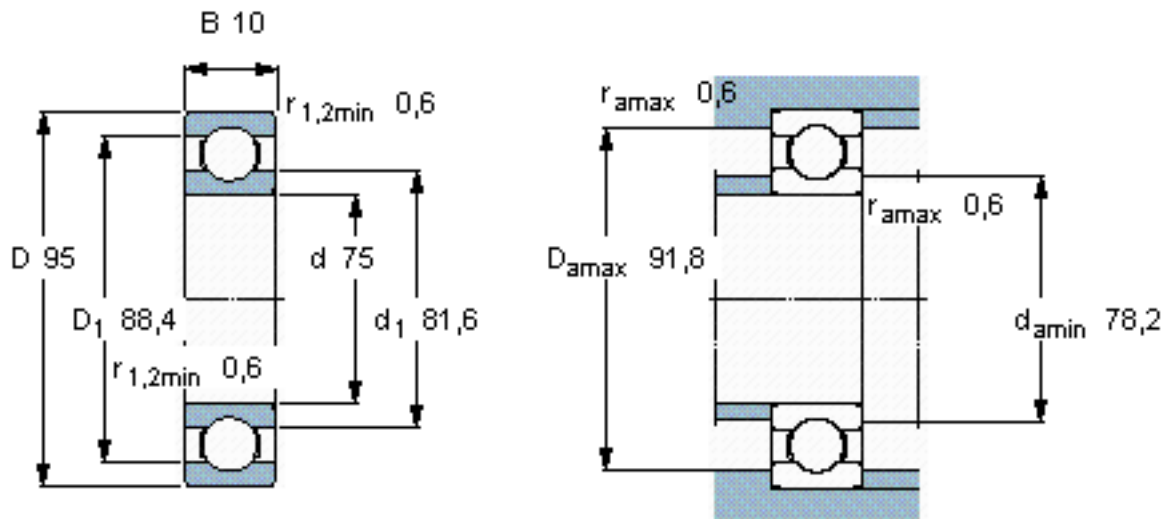

SKF 61815/W64参数

主要尺寸	d	75	mm	-
	D	95	mm	-
	B	10	mm	-
基本额定载荷	C	12700	N	动载荷
	C_0	14300	N	静载荷
疲劳载荷极限	P_u	610	N	-
极限转速	极限转速	3500	r/min	-
重量	重量	150	g	-
型号	* SKF 探索者轴承	61815/W64	-	-

SKF 61815/W64图片

计算系数

k_r 0,015