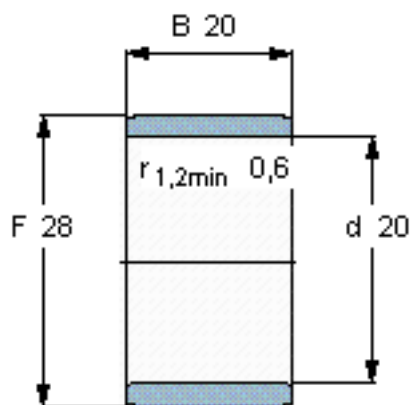

### SKF IR 20x28x20参数

主要尺寸	d	20	mm	-
	F	28	mm	-
	B	20	mm	-
	最小	0.6	mm	-
重量	重量	45	g	-
型号	型号	IR 20x28x20	-	-

### SKF IR 20x28x20图片

参考资料:<http://www.sozhou.com/p/cd7398c8.html>