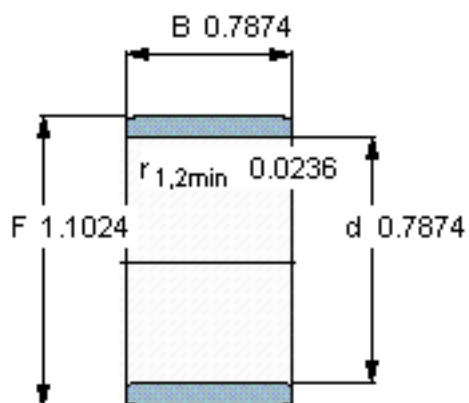

### SKF IR 20x28x20参数

主要尺寸	d	20	mm	-
	F	28	mm	-
	B	20	mm	-
	最小	0.6	mm	-
重量	重量	45	g	-
型号	型号	IR 20x28x20	-	-

### SKF IR 20x28x20图片

参考资料:<http://www.sozhou.com/p/cd7398c8.html>