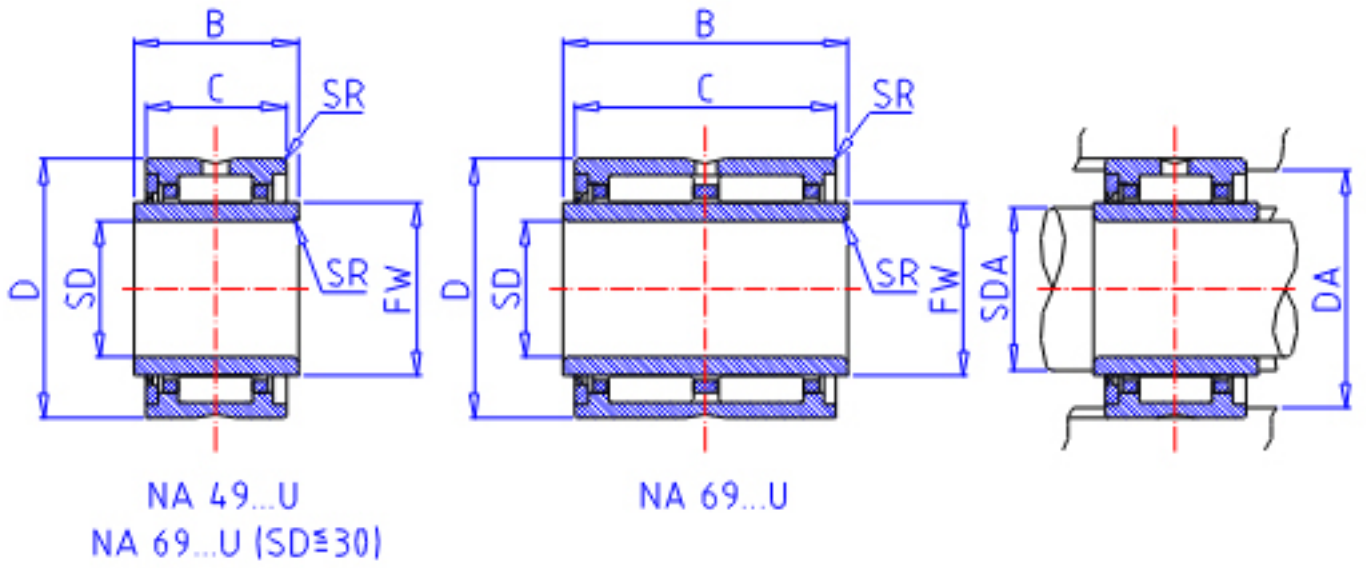

参考资料:<http://www.sozhou.com/p/cd4daa10.html>