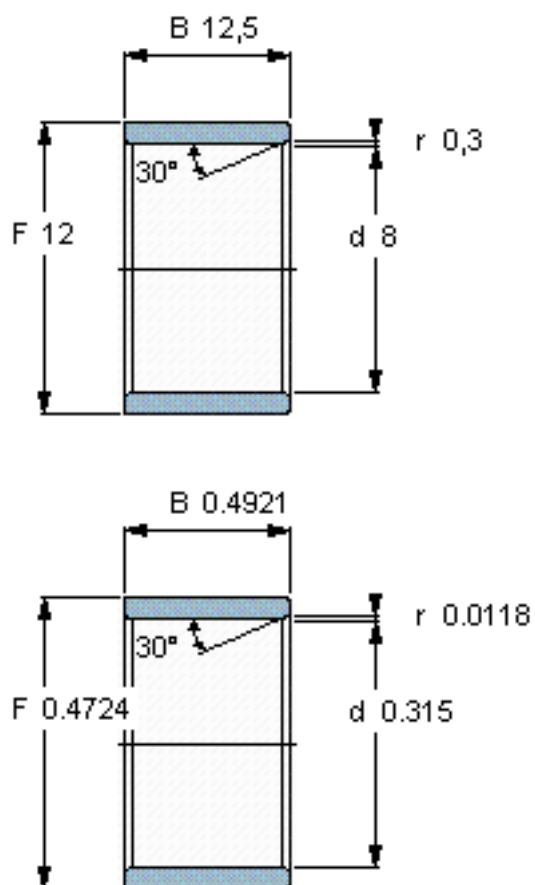

### SKF LR 8x12x12.5参数

主要尺寸	d	8	mm	-
	F	12	mm	-
	B	12.5	mm	-
	最小	0.3	mm	-
重量	重量	6	g	-
型号	型号	LR 8x12x12.5	-	-

### SKF LR 8x12x12.5图片

参考资料:<http://www.sozhou.com/p/cd40312f.html>