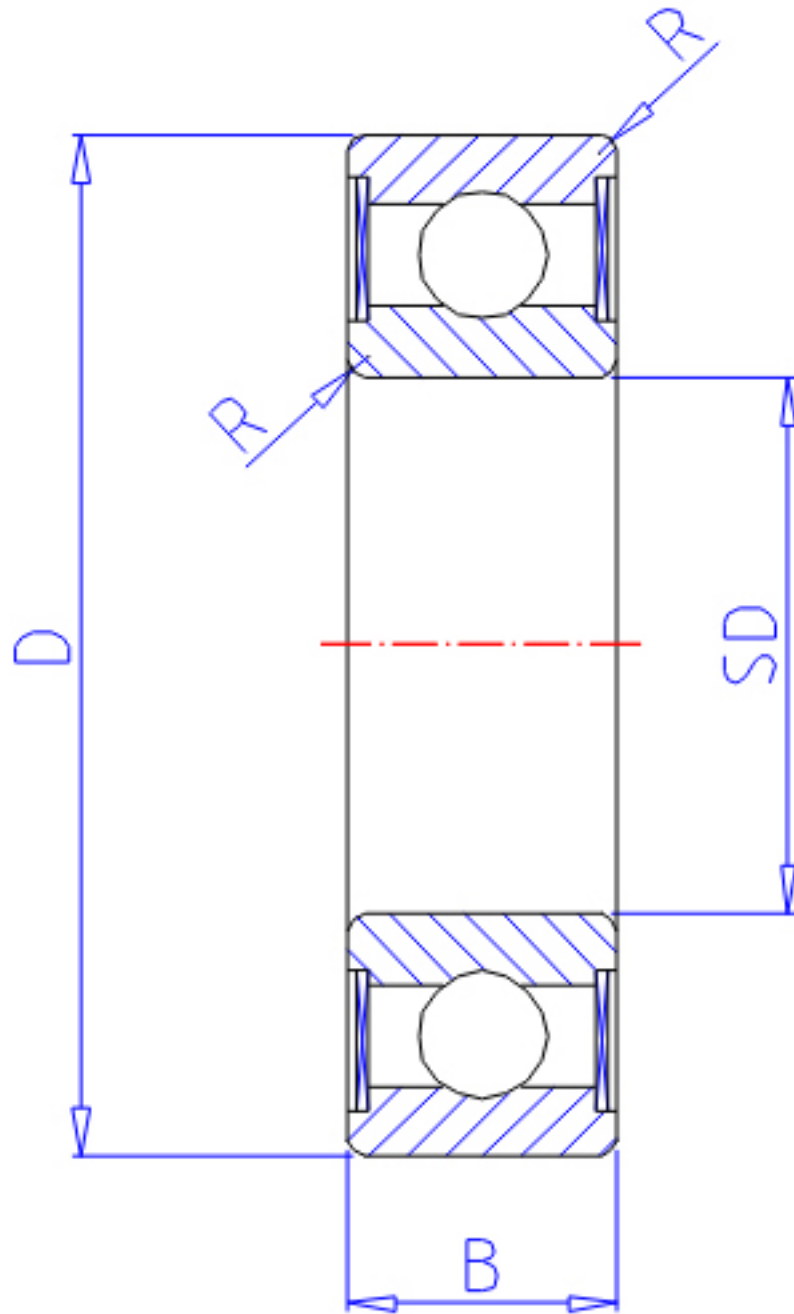

## NTN 6912LLB参数

主要尺寸	SD	60	mm	-
	D	85	mm	外径
	B	13	mm	宽度
	R	1.0	mm	-
型号	ORDER	6912LLB		型号
基本额定载荷	CR	16400	N	动载荷
	COR	14300	N	静载荷
	CRF	1670	kgf	动载荷
	CORF	1450	kgf	静载荷
极限转速	LSG	7600	r/min	脂润滑
	LSO	8900	r/min	油润滑
重量	MASS	190	g	重量

## NTN 6912LLB图片

参考资料:<http://www.sozhou.com/p/cd3ac864.html>