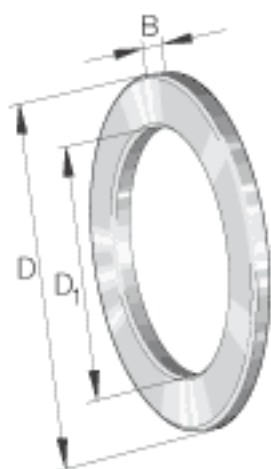

INA GS89317参数

尺寸	D_1	88	mm	-
	D	150	mm	-
	B	13.5	mm	-
	r_{min}	1.5	mm	-
重量	m	1230	g	质量

INA GS89317图片

参考资料:<http://www.sozhou.com/p/cd047a31.html>