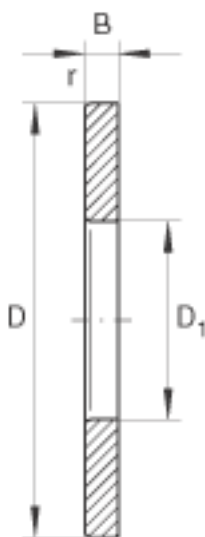

INA GS89317参数

尺寸	D_1	88	mm	-
	D	150	mm	-
	B	13.5	mm	-
	r_{min}	1.5	mm	-
重量	m	1230	g	质量

INA GS89317图片

参考资料:<http://www.sozhou.com/p/cd047a31.html>