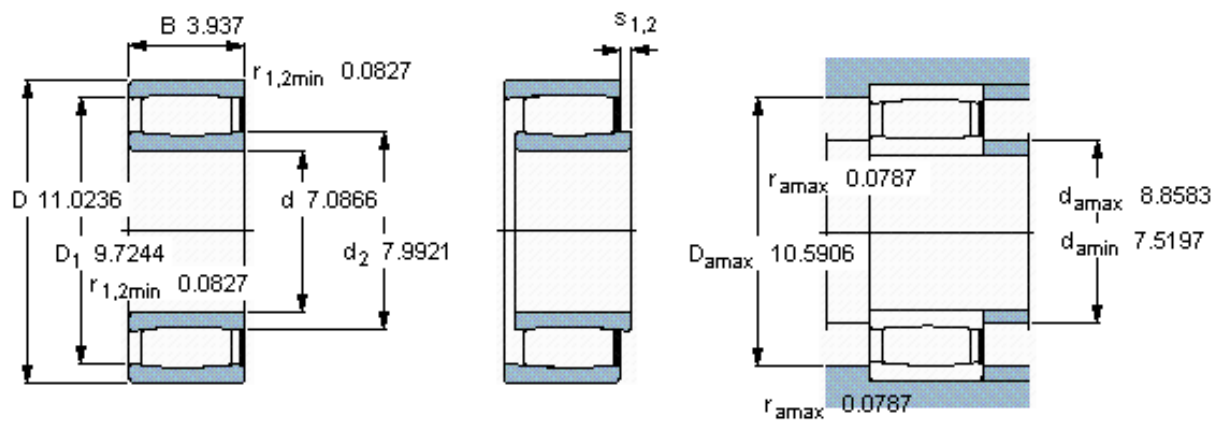

SKF C 4036 V *参数

主要尺寸	d	180	mm	-
	D	280	mm	-
	B	100	mm	-
基本额定载荷	C	1320000	N	动载荷
	C_0	2120000	N	静载荷
疲劳载荷极限	P_u	193000	N	-
额定转速	参考转速	-	r/min	-
	极限转速	430	r/min	-
重量	重量	23000	g	-
型号	* SKF 探索者轴承	C 4036 V *	-	-
说明	**请核查供货情况	-	-	-

SKF C 4036 V *图片

轴向位移 s_1
 轴向位移 s_2 (挡圈侧)
 对中误差系数 k_1
 运行游隙系数 k_2

20,1
 10,2
 0,10
 0,10

参考资料: <http://www.sozhou.com/p/ccd4adc9.html>

轴向位移 s_1

轴向位移 s_2 (挡圈侧)

对中误差系数 k_1

运行游隙系数 k_2