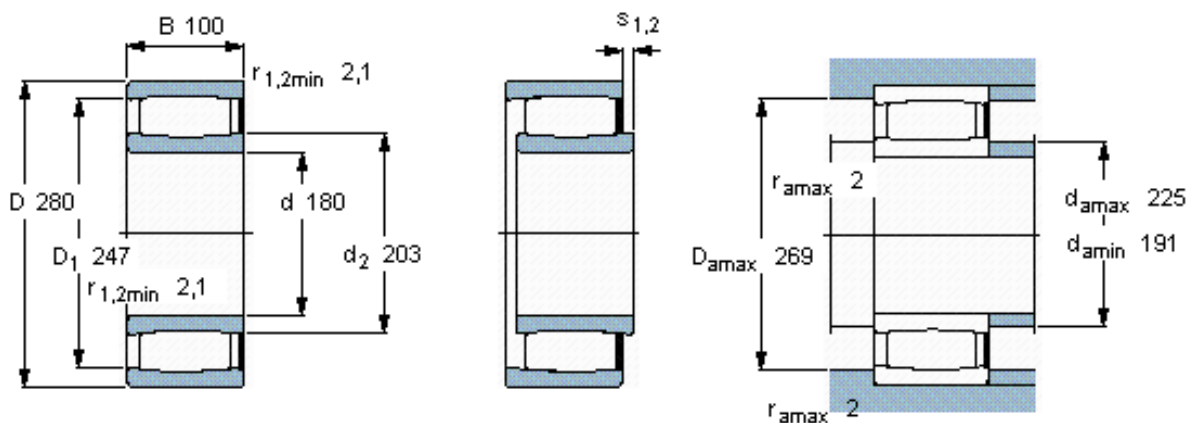

SKF C 4036 V *参数

主要尺寸	d	180	mm	-
	D	280	mm	-
	B	100	mm	-
基本额定载荷	C	1320000	N	动载荷
	C_0	2120000	N	静载荷
疲劳载荷极限	P_u	193000	N	-
额定转速	参考转速	-	r/min	-
	极限转速	430	r/min	-
重量	重量	23000	g	-
型号	* SKF 探索者轴承	C 4036 V *	-	-
说明	**请核查供货情况	-	-	-

SKF C 4036 V *图片

轴向位移 s_1
 轴向位移 s_2 (挡圈侧)
 对中误差系数 k_1
 运行游隙系数 k_2

20,1
 10,2
 0,10
 0,10

参考资料: <http://www.sozhou.com/p/ccd4adc9.html>

轴向位移 s_1

轴向位移 s_2 (挡圈侧)

对中误差系数 k_1

运行游隙系数 k_2