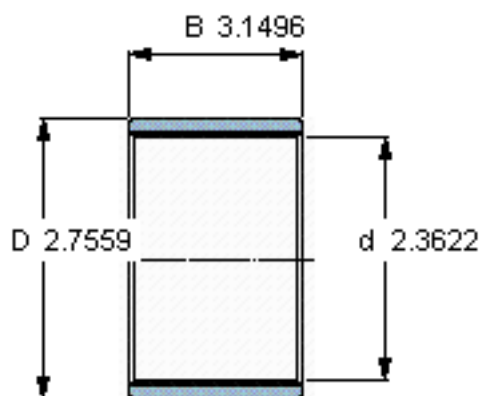

SKF PWM 607080参数

主要尺寸	d	60	mm	-
	D	70	mm	-
	B	80	mm	-
重量	重量	150	g	-
型号	型号	PWM 607080	-	-

SKF PWM 607080图片

参考资料:<http://www.sozhou.com/p/cccc06ec.html>