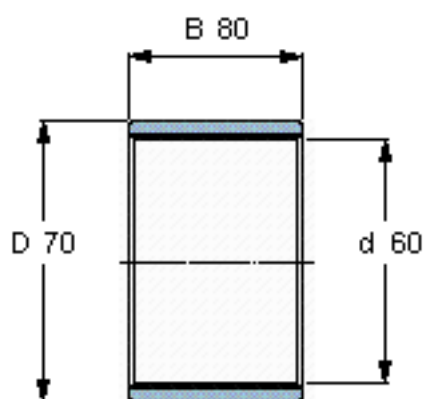

SKF PWM 607080参数

主要尺寸	d	60	mm	-
	D	70	mm	-
	B	80	mm	-
重量	重量	150	g	-
型号	型号	PWM 607080	-	-

SKF PWM 607080图片

参考资料:<http://www.sozhou.com/p/cccc06ec.html>