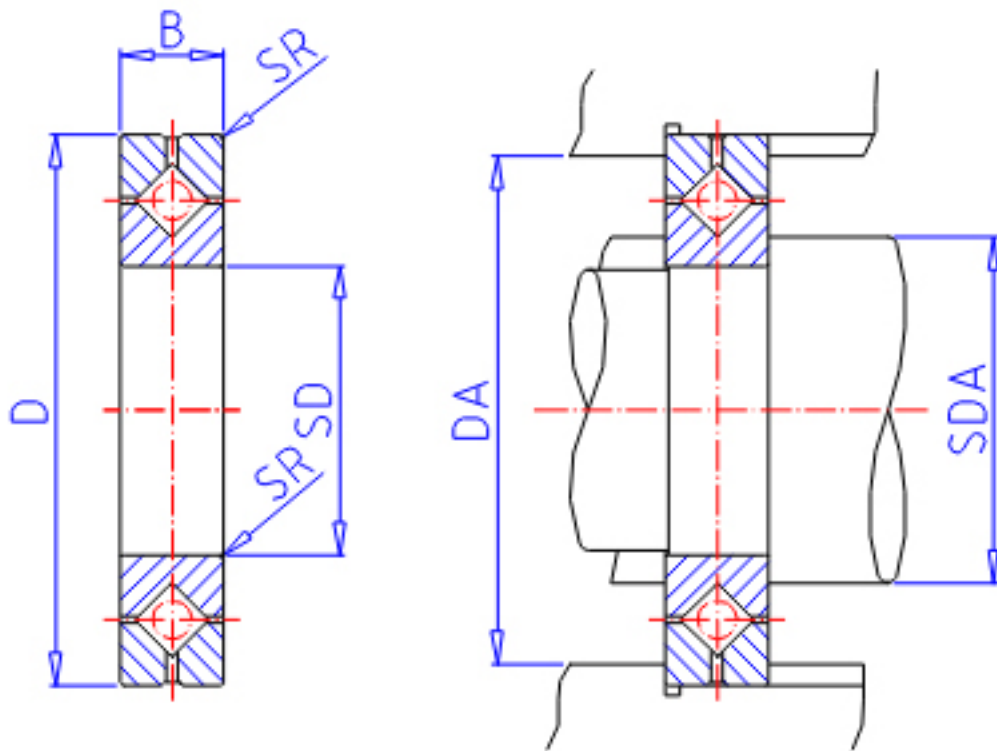

参考资料:<http://www.sozhou.com/p/cca9a692.html>