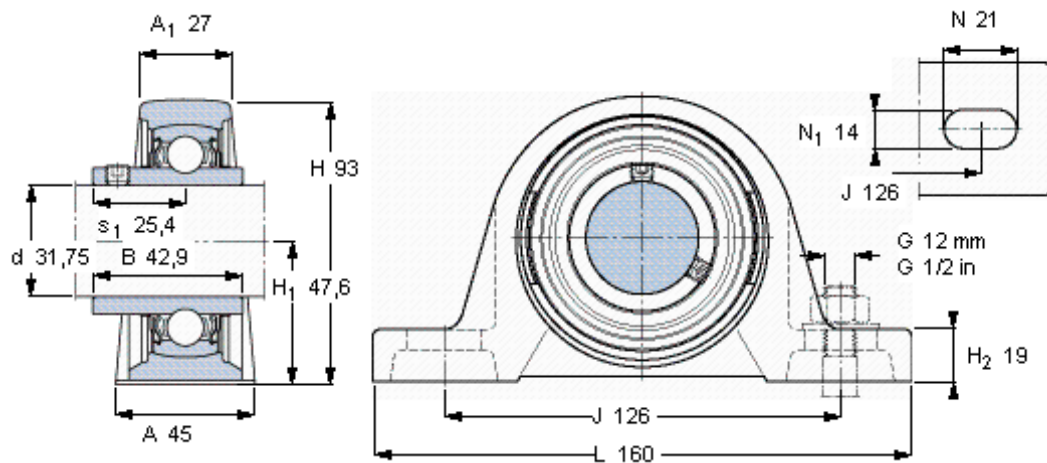

SKF SY 1.1/4 TF/VA201参数

主要尺寸	d	31.75	mm	-
	A	45	mm	-
	H	93	mm	-
	H ₁	47.6	mm	-
	L	160	mm	-
基本额定载荷	C ₀	15300	N	静载荷
重量	重量	1450	g	-
型号	轴承单元	SY 1.1/4 TF/VA201	-	-
	轴承座	SY 507 U/VA228	-	-
	轴承	YAR 207-104- 2FW/VA201	-	-

SKF SY 1.1/4 TF/VA201图片

平头螺钉
适宜的止动环 [Nm]
六角键销尺寸 [mm]

5/16-24x5/16
4
3,96875

参考资料: <http://www.sozhou.com/p/cca976d1.html>

平头螺钉
 适宜的止动环 [Nm]
 六角键销尺寸 [mm]

5/16-24x5/16
 4
 3,96875