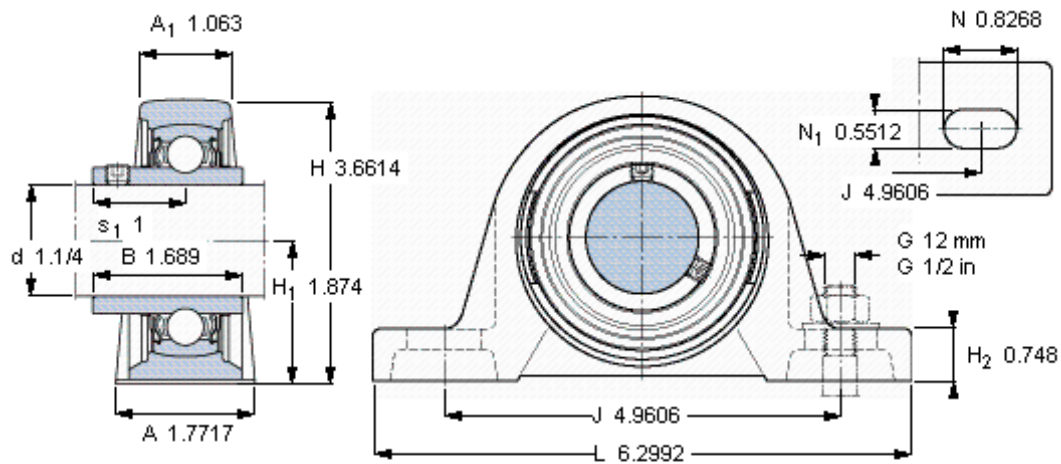

SKF SY 1.1/4 TF/VA201参数

主要尺寸	d	31.75	mm	-
	A	45	mm	-
	H	93	mm	-
	H ₁	47.6	mm	-
	L	160	mm	-
基本额定载荷	C ₀	15300	N	静载荷
重量	重量	1450	g	-
型号	轴承单元	SY 1.1/4 TF/VA201	-	-
	轴承座	SY 507 U/VA228	-	-
	轴承	YAR 207-104- 2FW/VA201	-	-

SKF SY 1.1/4 TF/VA201图片

平头螺钉
适宜的止动环 [Nm]
六角键销尺寸 [mm]

5/16-24x5/16
4
3,96875

参考资料: <http://www.sozhou.com/p/cca976d1.html>

平头螺钉
 适宜的止动环 [Nm]
 六角键销尺寸 [mm]

5/16-24x5/16
 4
 3,96875