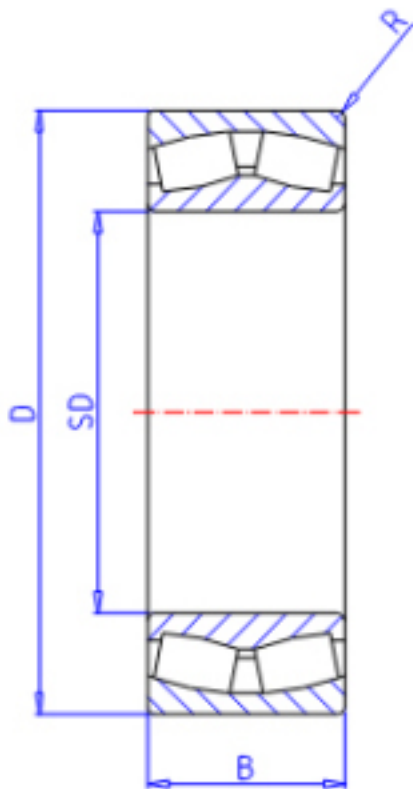

KOYO 23172RHA参数

主要尺寸	SD	360	mm	内径
	D	600	mm	外径
	B	192.0	mm	宽度
	R	5.0	mm	(最小)
型号	ORDER	23172RHA		型号
基本额定载荷	C	4810000	N	动载荷
	C0	7210000	N	静载荷
极限转速	NG	450	1/min	脂润滑
	NO	590	1/min	油润滑

KOYO 23172RHA图片

参考资料:<http://www.sozhou.com/p/cca2fb6b.html>