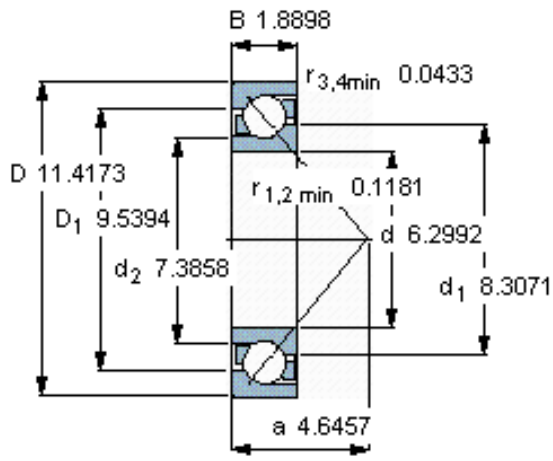

### SKF 7232 BCBM参数

主要尺寸	d	160	mm	-
	D	290	mm	-
	B	48	mm	-
基本额定载荷	C	255000	N	动载荷
	$C_0$	300000	N	静载荷
疲劳载荷极限	$P_u$	8500	N	-
额定转速	参考转速	2400	r/min	-
	极限转速	2600	r/min	-
重量	重量	13600	g	-
型号	* SKF 探索者轴承	7232 BCBM	-	-

### SKF 7232 BCBM图片

参考资料:<http://www.sozhou.com/p/cc9fa1e9.html>

**计算系数**

$k_r$  0,08

$k_a$  1,2

$e$  1,14

$X$  0,35

$Y$  0,57