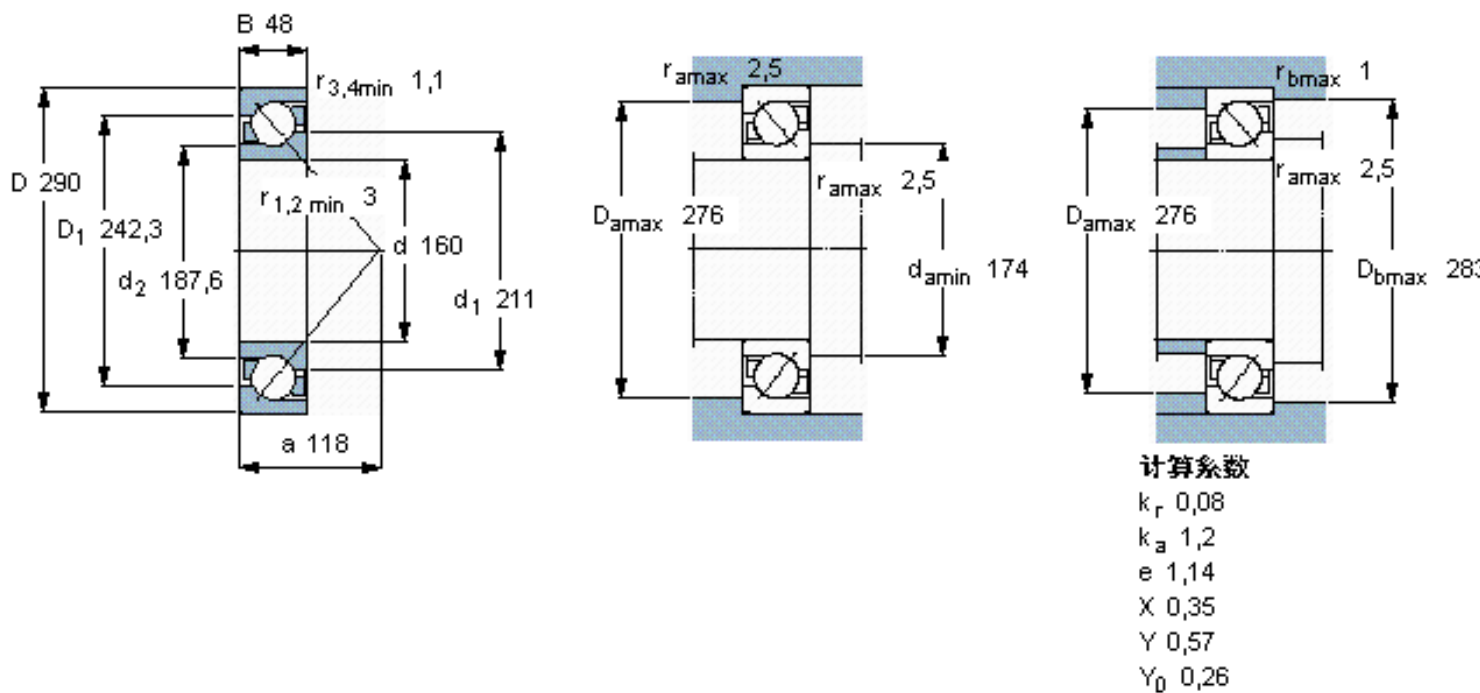

### SKF 7232 BCBM参数

主要尺寸	d	160	mm	-
	D	290	mm	-
	B	48	mm	-
基本额定载荷	C	255000	N	动载荷
	$C_0$	300000	N	静载荷
疲劳载荷极限	$P_u$	8500	N	-
额定转速	参考转速	2400	r/min	-
	极限转速	2600	r/min	-
重量	重量	13600	g	-
型号	* SKF 探索者轴承	7232 BCBM	-	-

### SKF 7232 BCBM图片

参考资料:<http://www.sozhou.com/p/cc9fa1e9.html>

**计算系数**

$k_r$  0,08

$k_a$  1,2

$e$  1,14

$X$  0,35

$Y$  0,57