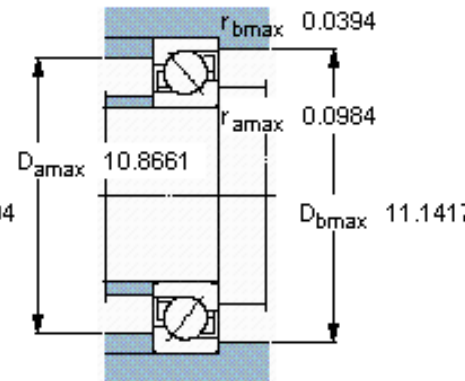

### SKF 7232 BCBM参数

主要尺寸	d	160	mm	-
	D	290	mm	-
	B	48	mm	-
基本额定载荷	C	255000	N	动载荷
	$C_0$	300000	N	静载荷
疲劳载荷极限	$P_u$	8500	N	-
额定转速	参考转速	2400	r/min	-
	极限转速	2600	r/min	-
重量	重量	13600	g	-
型号	* SKF 探索者轴承	7232 BCBM	-	-

### SKF 7232 BCBM图片

参考资料:<http://www.sozhou.com/p/cc9fa1e9.html>

**计算系数**

$k_r$  0,08

$k_a$  1,2

$e$  1,14

$X$  0,35

$Y$  0,57