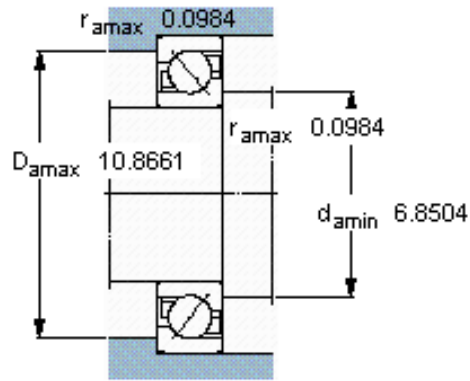

### SKF 7232 BCBM参数

主要尺寸	d	160	mm	-
	D	290	mm	-
	B	48	mm	-
基本额定载荷	C	255000	N	动载荷
	$C_0$	300000	N	静载荷
疲劳载荷极限	$P_u$	8500	N	-
额定转速	参考转速	2400	r/min	-
	极限转速	2600	r/min	-
重量	重量	13600	g	-
型号	* SKF 探索者轴承	7232 BCBM	-	-

### SKF 7232 BCBM图片

参考资料:<http://www.sozhou.com/p/cc9fa1e9.html>

**计算系数**

$k_r$  0,08

$k_a$  1,2

$e$  1,14

$X$  0,35

$Y$  0,57