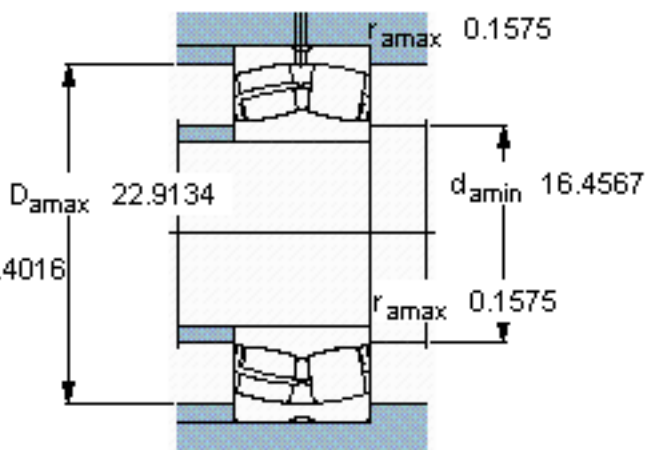

SKF 24080 ECCJ/W33 *参数

主要尺寸	d	400	mm	-
	D	600	mm	-
	B	200	mm	-
基本额定载荷	C	4300000	N	动载荷
	C_0	8000000	N	静载荷
疲劳载荷极限	P_u	560000	N	-
额定转速	参考转速	630	r/min	-
	极限转速	900	r/min	-
重量	重量	205000	g	-
型号	* SKF 探索者轴承	24080 ECCJ/W33 *	-	-

SKF 24080 ECCJ/W33 *图片

计算系数
e 0,3
Y₁ 2,3
Y₂ 3,4
Y₀ 2,2

计算系数
e 0,3
Y₁ 2,3
Y₂ 3,4
Y₀ 2,2

参考资料:<http://www.sozhou.com/p/cc99f370.html>