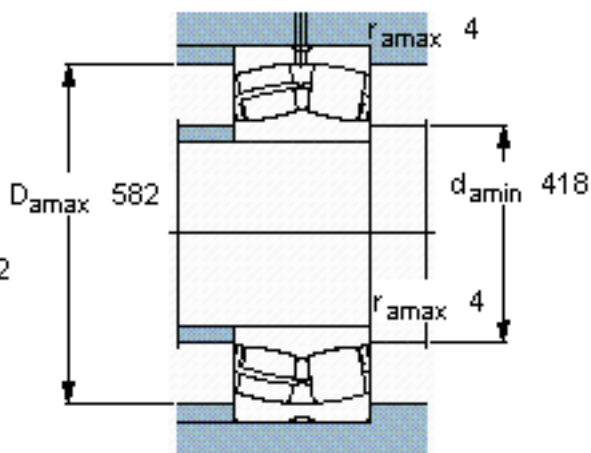

SKF 24080 ECCJ/W33 *参数

主要尺寸	d	400	mm	-
	D	600	mm	-
	B	200	mm	-
基本额定载荷	C	4300000	N	动载荷
	C_0	8000000	N	静载荷
疲劳载荷极限	P_u	560000	N	-
额定转速	参考转速	630	r/min	-
	极限转速	900	r/min	-
重量	重量	205000	g	-
型号	* SKF 探索者轴承	24080 ECCJ/W33 *	-	-

SKF 24080 ECCJ/W33 *图片

计算系数
e 0,3
Y₁ 2,3
Y₂ 3,4
Y₀ 2,2

计算系数
e 0,3
Y₁ 2,3
Y₂ 3,4
Y₀ 2,2

参考资料:<http://www.sozhou.com/p/cc99f370.html>