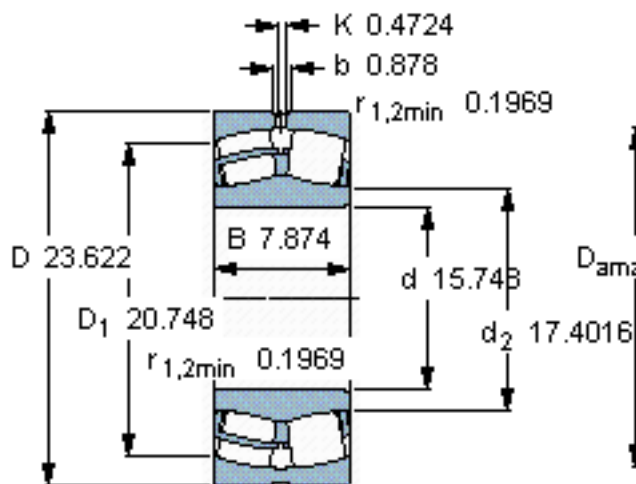

SKF 24080 ECCJ/W33 *参数

主要尺寸	d	400	mm	-
	D	600	mm	-
	B	200	mm	-
基本额定载荷	C	4300000	N	动载荷
	C_0	8000000	N	静载荷
疲劳载荷极限	P_u	560000	N	-
额定转速	参考转速	630	r/min	-
	极限转速	900	r/min	-
重量	重量	205000	g	-
型号	* SKF 探索者轴承	24080 ECCJ/W33 *	-	-

SKF 24080 ECCJ/W33 *图片

计算系数
e 0,3
Y₁ 2,3
Y₂ 3,4
Y₀ 2,2

计算系数
e 0,3
Y₁ 2,3
Y₂ 3,4
Y₀ 2,2

参考资料:<http://www.sozhou.com/p/cc99f370.html>