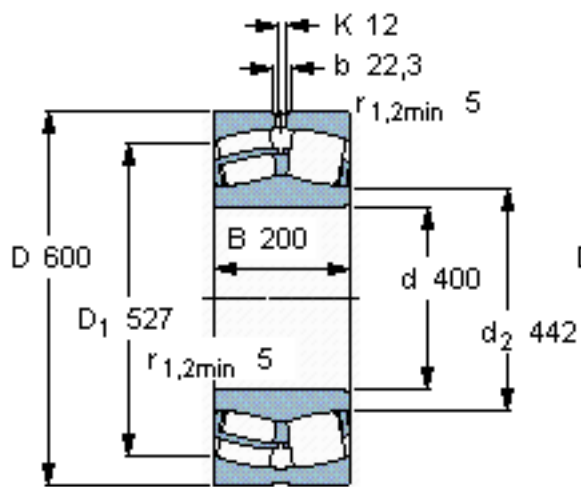

SKF 24080 ECCJ/W33 *参数

主要尺寸	d	400	mm	-
	D	600	mm	-
	B	200	mm	-
基本额定载荷	C	4300000	N	动载荷
	C_0	8000000	N	静载荷
疲劳载荷极限	P_u	560000	N	-
额定转速	参考转速	630	r/min	-
	极限转速	900	r/min	-
重量	重量	205000	g	-
型号	* SKF 探索者轴承	24080 ECCJ/W33 *	-	-

SKF 24080 ECCJ/W33 *图片

计算系数
e 0,3
Y₁ 2,3
Y₂ 3,4
Y₀ 2,2

计算系数
e 0,3
Y₁ 2,3
Y₂ 3,4
Y₀ 2,2

参考资料:<http://www.sozhou.com/p/cc99f370.html>