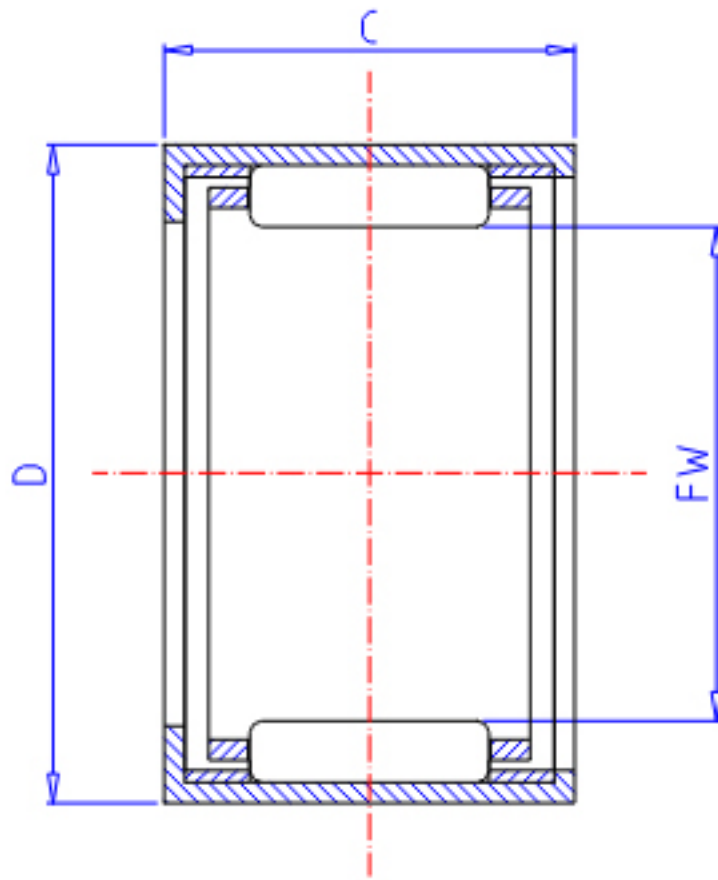

IKO TLA 1522Z参数

轴径	STDRT	15	mm	轴径
型号	ORDER	TLA 1522Z		型号
重量	MASS	19.10	g	重量
主要尺寸	FW	15	mm	内径
	D	21	mm	外径
	C	22	mm	宽度
基本额定载荷	CR	13600	N	动载荷
	COR	20900	N	静载荷

IKO TLA 1522Z图片

参考资料:<http://www.sozhou.com/p/cc94e9b4.html>