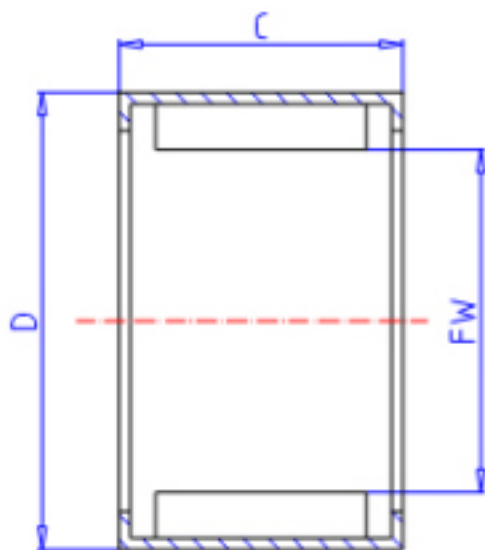

KOYO BTM2512A参数

主要尺寸	FW	25.0	mm	内径
	C	12	mm	宽度
	D	32	mm	外径
型号	ORDER	BTM2512A		型号
基本额定载荷	CR	5250	N	动载荷
	C0	6000	N	静载荷
极限转速	NO	14000	1/min	油润滑

KOYO BTM2512A图片

参考资料:<http://www.sozhou.com/p/cc9288de.html>