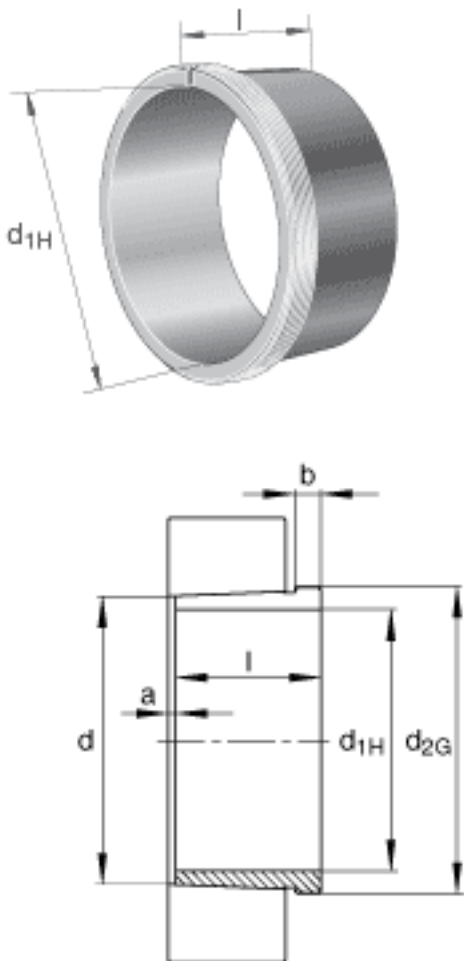

FAG AH2352G-H参数

| | | | | |
|----|----------|---------|----|----|
| 尺寸 | d_{1H} | 240 | mm | - |
| | l | 205 | mm | - |
| | a | 8 | mm | - |
| | b | 30 | mm | - |
| | d | 260 | mm | - |
| | d_{2G} | Tr280x4 | mm | - |
| | e | 8.5 | mm | - |
| | R_o | G1/8 | | - |
| 说明 | | 240 | mm | 轴 |
| 重量 | m | 18700 | g | 质量 |
| 尺寸 | t | 12 | mm | - |

FAG AH2352G-H图片

参考资料:<http://www.sozhou.com/p/cc5ca497.html>