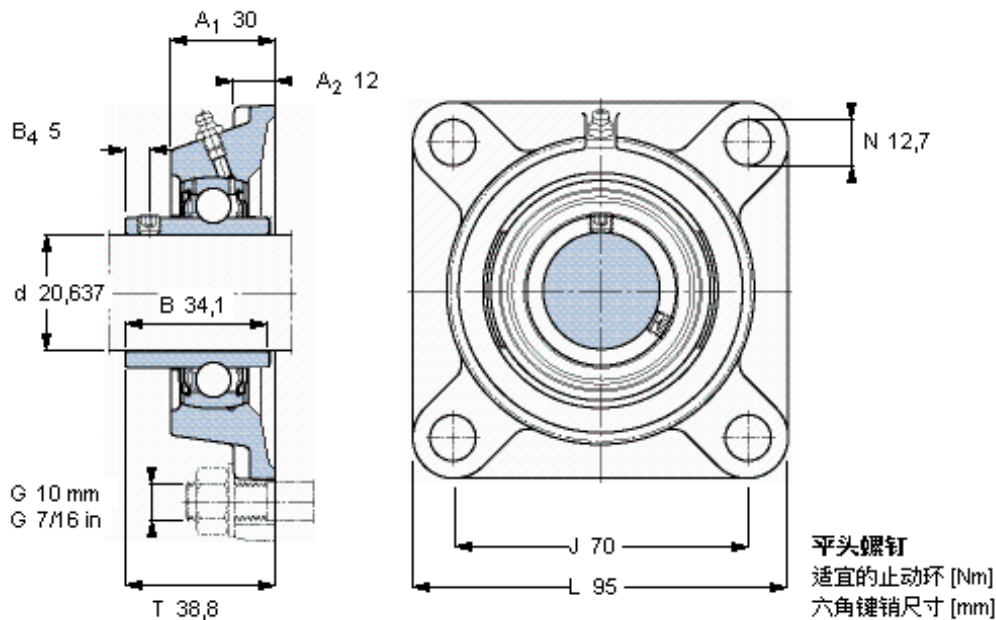

SKF FY 13/16 TF参数

主要尺寸	d	20.637	mm	-
	A ₁	30	mm	-
	J	70	mm	-
	L	95	mm	-
	T	38.8	mm	-
基本额定载荷	C	14000	N	动载荷
	C ₀	7800	N	静载荷
极限转速	带h6轴公差	7000	r/min	-
重量	重量	810	g	-
型号	轴承单元	FY 13/16 TF	-	-
	轴承座	FY 505 U	-	-
	轴承	YAR 205-013-2F	-	-

SKF FY 13/16 TF图片

1/4-28x1/4
4
3,175

参考资料: <http://www.sozhou.com/p/cbd8a6bb.html>

平头螺钉
 适宜的止动环 [Nm]
 六角键销尺寸 [mm]

1/4-28x1/4
 4
 3,175