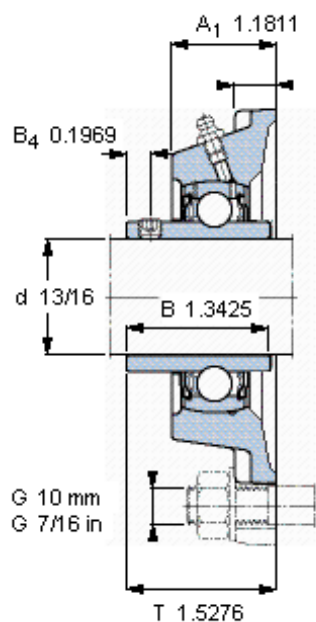

SKF FY 13/16 TF参数

主要尺寸	d	20.637	mm	-
	A ₁	30	mm	-
	J	70	mm	-
	L	95	mm	-
	T	38.8	mm	-
基本额定载荷	C	14000	N	动载荷
	C ₀	7800	N	静载荷
极限转速	带h6轴公差	7000	r/min	-
重量	重量	810	g	-
型号	轴承单元	FY 13/16 TF	-	-
	轴承座	FY 505 U	-	-
	轴承	YAR 205-013-2F	-	-

SKF FY 13/16 TF图片

1/4-28x1/4
4
3,175

参考资料: <http://www.sozhou.com/p/cbd8a6bb.html>

平头螺钉
 适宜的止动环 [Nm]
 六角键销尺寸 [mm]

1/4-28x1/4
 4
 3,175