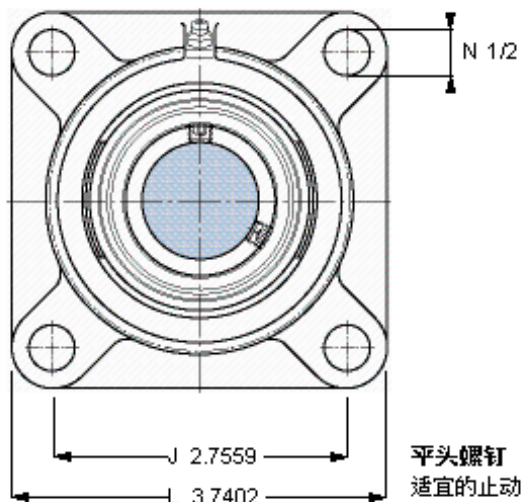

SKF FY 13/16 TF参数

主要尺寸	d	20.637	mm	-
	A ₁	30	mm	-
	J	70	mm	-
	L	95	mm	-
	T	38.8	mm	-
基本额定载荷	C	14000	N	动载荷
	C ₀	7800	N	静载荷
极限转速	带h6轴公差	7000	r/min	-
重量	重量	810	g	-
型号	轴承单元	FY 13/16 TF	-	-
	轴承座	FY 505 U	-	-
	轴承	YAR 205-013-2F	-	-

SKF FY 13/16 TF图片

1/4-28x1/4
4
3,175

参考资料: <http://www.sozhou.com/p/cbd8a6bb.html>

平头螺钉
 适宜的止动环 [Nm]
 六角键销尺寸 [mm]

1/4-28x1/4
 4
 3,175