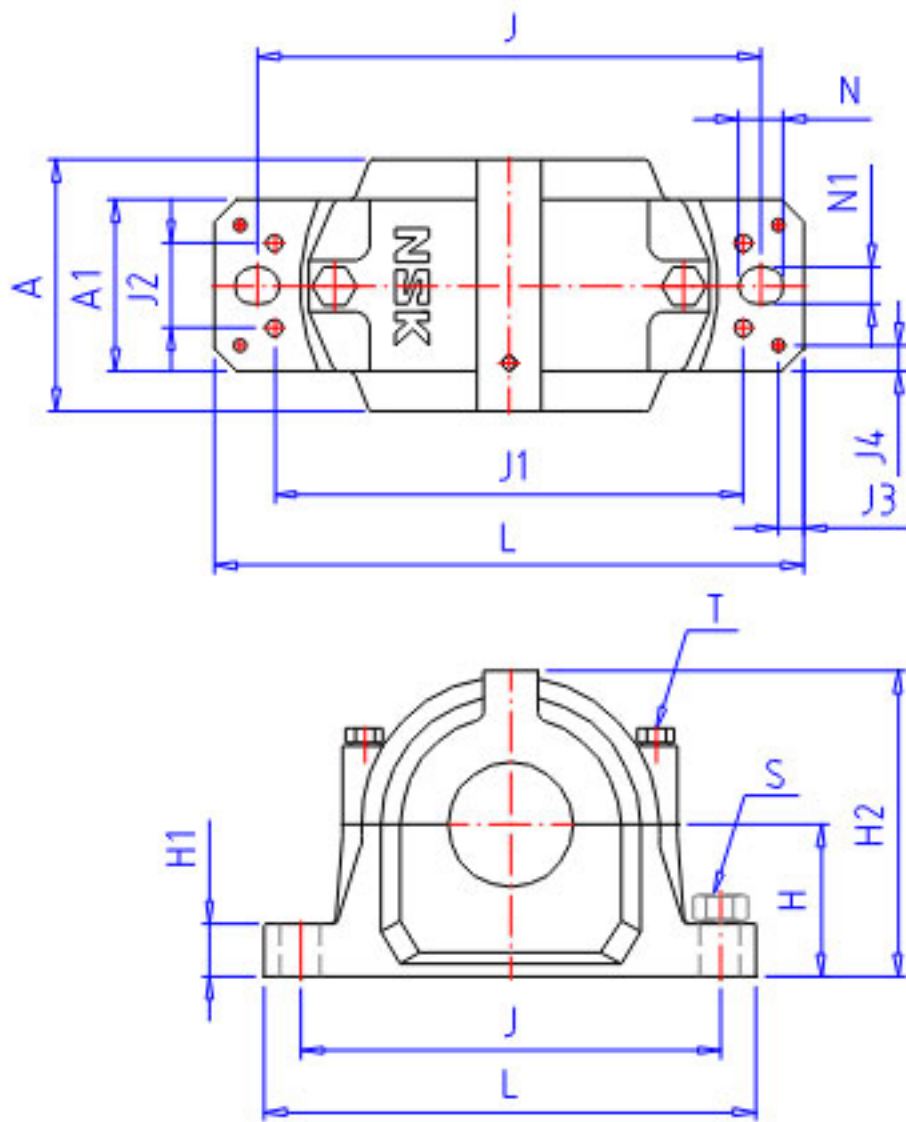

NSK SNN620 2参数

尺寸	G	86	mm	长度
	J1	320	mm	长度
	J2	74	mm	长度
型号	型号	SNN620 2		-
尺寸	J3	18	mm	长度
	J4	18	mm	长度
	T	M20	mm	规格
	S	M24	mm	规格
螺纹的塞	P	R 3/8		螺纹的塞
重量	MASS	26200	g	重量
适用部件	LRN	SR 215 x 13		定位圈规格（外径×宽）
	Q	1		定位圈个数
轴径	D1	90	mm	轴径
适用部件	SBBN	2320K		调心球轴承
	AN	22320EAKE4		调心滚子轴承
	AD	H2320X		紧定套型号
轴承座	PLB	SNN524-620		型号
尺寸	D	215	mm	直径
	H	140	mm	长度
	J	350	mm	长度
	N	32	mm	长度
	N1	26	mm	长度
	A	185	mm	长度
	L	410	mm	长度
	A1	120	mm	长度
	H1	45	mm	长度
	H2	271	mm	长度

NSK SNN620 2图片

参考资料:<http://www.sozhou.com/p/cbd35415.html>