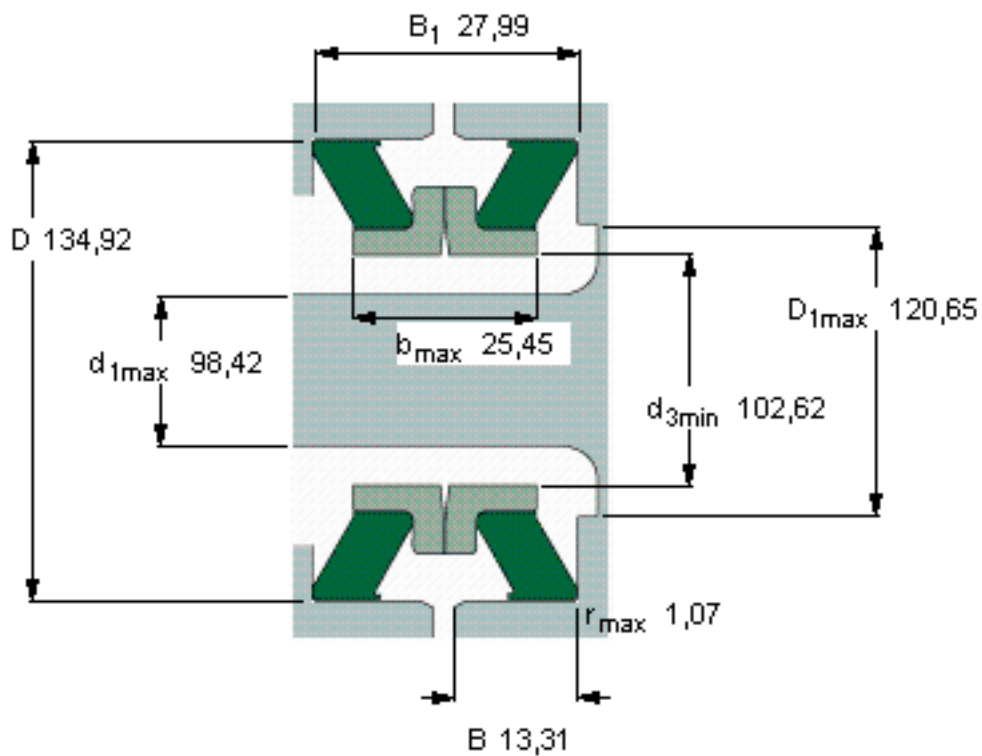

SKF 38740参数

主要尺寸	D_1 最大	98.42	mm	-
	D	134.92	mm	-
	B_1	27.99	mm	-
	d_3 最小	102.62	mm	-
	B	13.31	mm	-
型号	型号	38740	-	-

SKF 38740图片

参考资料:<http://www.sozhou.com/p/cbc53a5d.html>