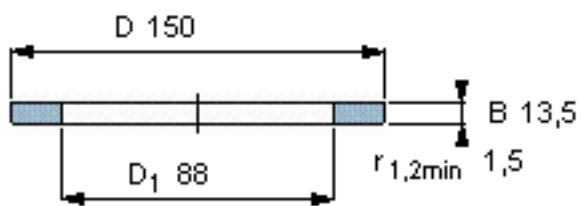

SKF GS 89317参数

尺寸	d	85	mm	-
	D	150	mm	-
	B	13.5	mm	-
	d ₁	-	mm	-
	D ₁	88	mm	-
	r ₁ 、r _{1.2}	1.5	mm	-
重量	重量	1260	g	-
型号	型号	GS 89317	-	-

SKF GS 89317图片

轴承座垫圈

轴承座垫圈

参考资料:<http://www.sozhou.com/p/cbb259c3.html>