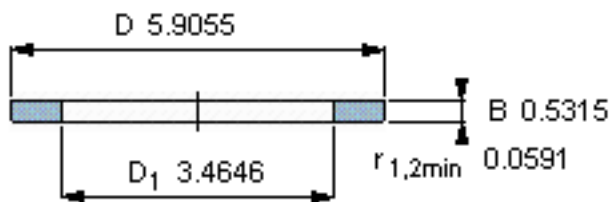

SKF GS 89317参数

尺寸	d	85	mm	-
	D	150	mm	-
	B	13.5	mm	-
	d ₁	-	mm	-
	D ₁	88	mm	-
	r ₁ 、r _{1.2}	1.5	mm	-
重量	重量	1260	g	-
型号	型号	GS 89317	-	-

SKF GS 89317图片

轴承座垫圈

轴承座垫圈

参考资料:<http://www.sozhou.com/p/cbb259c3.html>