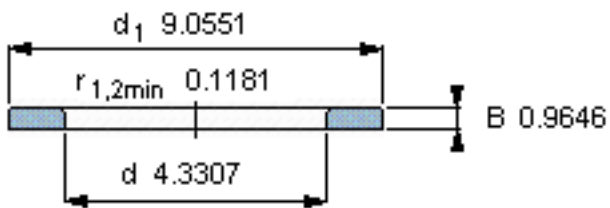

SKF WS 89422参数

尺寸	d	110	mm	-
	D	-	mm	-
	B	24.5	mm	-
	d <sub>1</sub>	230	mm	-
	D <sub>1</sub>	-	mm	-
	r <sub>1</sub> 、r <sub>1.2</sub>	3	mm	-
重量	重量	6120	g	-
型号	型号	WS 89422	-	-

SKF WS 89422图片

轴垫圈

轴垫圈

参考资料:<http://www.sozhou.com/p/cb53de75.html>