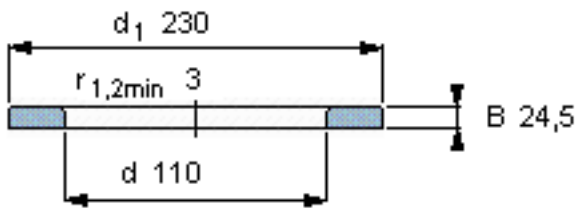

SKF WS 89422参数

尺寸	d	110	mm	-
	D	-	mm	-
	B	24.5	mm	-
	d <sub>1</sub>	230	mm	-
	D <sub>1</sub>	-	mm	-
	r <sub>1</sub> 、r <sub>1.2</sub>	3	mm	-
重量	重量	6120	g	-
型号	型号	WS 89422	-	-

SKF WS 89422图片

轴垫圈

轴垫圈

参考资料:<http://www.sozhou.com/p/cb53de75.html>