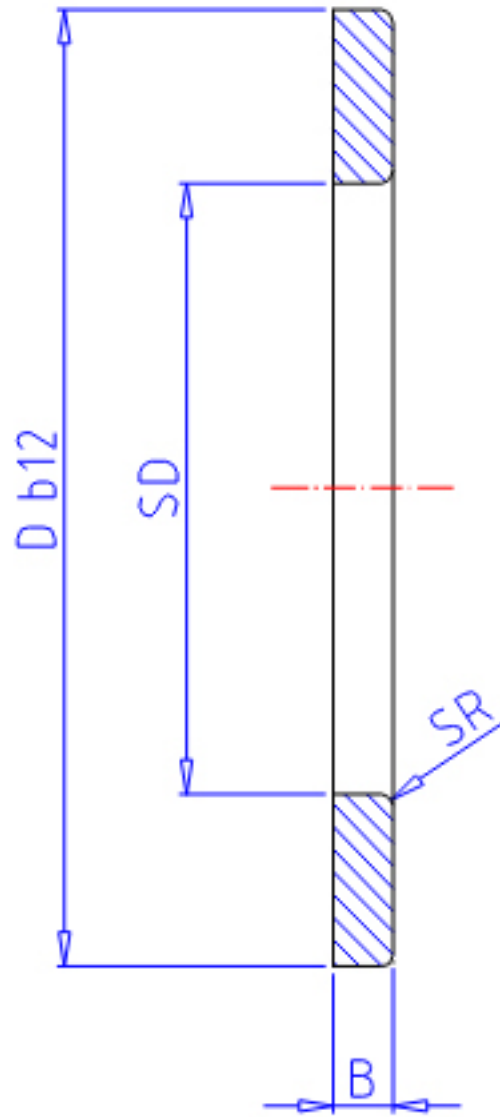

IKO WS 4068参数

轴径	STDRT	40	mm	轴径
型号	ORDER	WS 4068		型号
重量	MASS	89.0	g	重量
主要尺寸	SD	40	mm	内径
	D	68	mm	外径
	B	5.00	mm	宽度
	SR	1.0	mm	(最小)

IKO WS 4068图片

参考资料:<http://www.sozhou.com/p/cb15d58a.html>