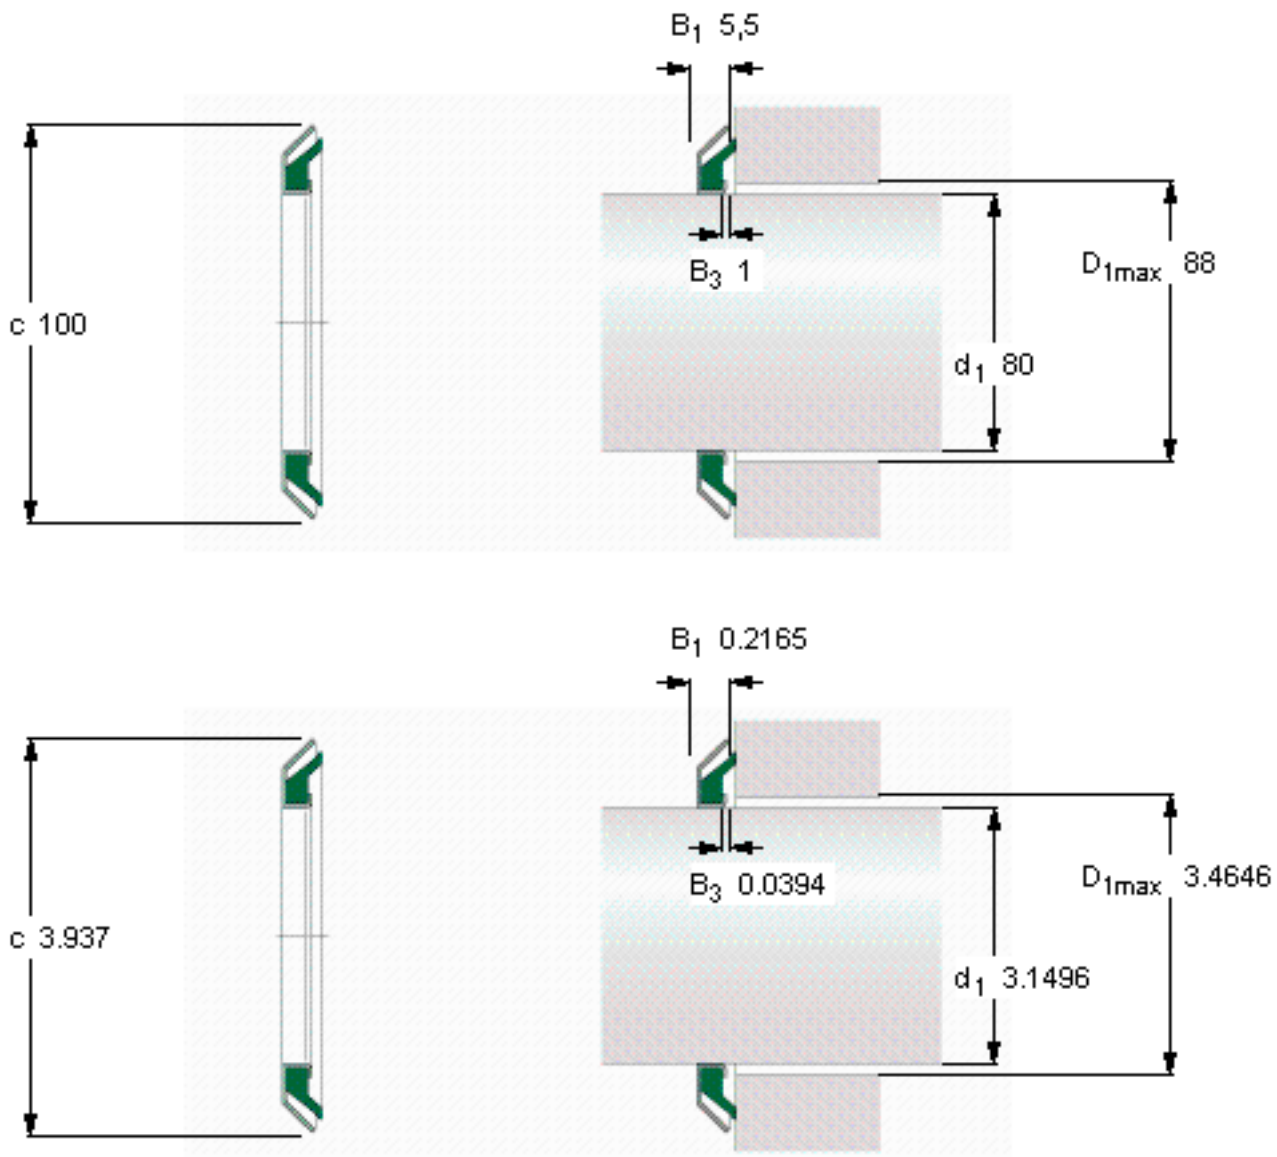

SKF MVR1-80参数

主要尺寸	$d_1$	80	mm	-
	$c$	100	mm	-
	$B_1$	5.5	mm	-
	$D_{1\text{最大}}$	88	mm	-
型号	型号	MVR1-80	-	-

SKF MVR1-80图片

参考资料: <http://www.sozhou.com/p/caefeb19.html>