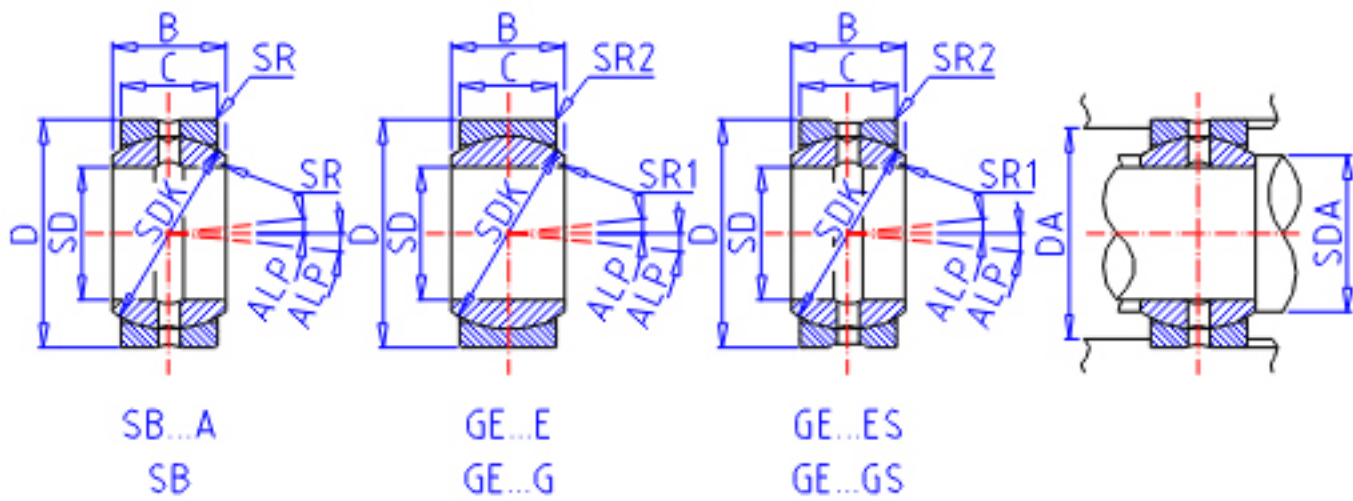

IKO SB 130200110参数

轴径	STDRT	130	mm	轴径
型号	ORDER	SB 130200110		型号
重量	MASS	13800	g	重量
主要尺寸	SD	130	mm	内径
	D	200	mm	外径
	B	110	mm	宽度
	C	95	mm	宽度
	SDK	185.0	mm	-
	SR	1.0	mm	(最小)
	SR1	0.0	mm	(最小)
	SR2	0.0	mm	(最小)
容许倾斜角度	ALP	5		容许倾斜角度
安装尺寸	SDAMIN	135.5	mm	(最小)
	SDAMAX	148.5	mm	(最大)
	DAMAX	194.5	mm	(最大)
	DAMIN	171.0	mm	(最小)
动态负载容量	CD	1720000	N	动态负载容量
静态负载容量	CS	10300000	N	静态负载容量

IKO SB 130200110图片

参考资料:<http://www.sozhou.com/p/cae47cc4.html>