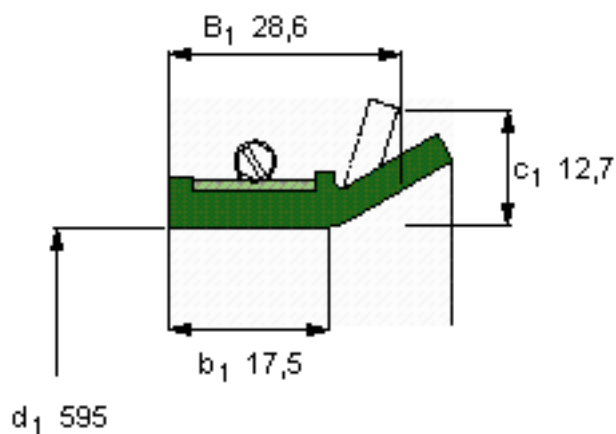

SKF 525031参数

主要尺寸	d_1	595	mm	-
	B_1	28.6	mm	-
	b_1	17.5	mm	-
说明	设计	CT1	-	-
	密封唇材料	R	-	-
	型号	525031	-	-
	美国图纸编号	525031	-	-

SKF 525031图片

参考资料:<http://www.sozhou.com/p/cad5672a.html>