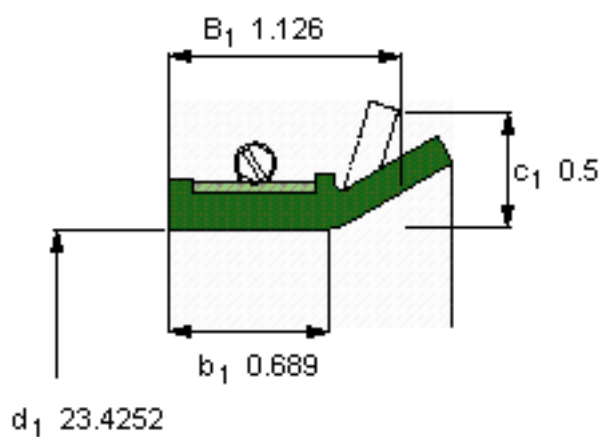

SKF 525031参数

主要尺寸	d_1	595	mm	-
	B_1	28.6	mm	-
	b_1	17.5	mm	-
说明	设计	CT1	-	-
	密封唇材料	R	-	-
	型号	525031	-	-
	美国图纸编号	525031	-	-

SKF 525031图片

参考资料:<http://www.sozhou.com/p/cad5672a.html>