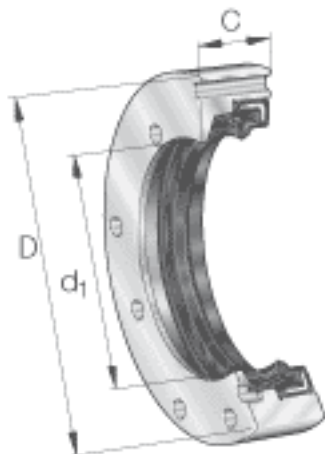

INA DRS45130参数

尺寸	d_1	90	mm	-
	D	130	mm	-
	C	31	mm	-
说明	1)			4个孔, 间隔90度分布
尺寸	b	12	mm	-
	D_1	110	mm	-
	d	90	mm	-
	Z	120	mm	4个孔, 间隔90度分布
重量	m	700	g	质量
说明		M4x40		按 DIN 912 的孔座顶盖螺栓
		ZARF45130-TV		标准或 L 型的相关轴承
				作为单个零件订货: 密封座, - 旋转轴密封 - 垫圈, - 内六角螺钉。

INA DRS45130图片

参考资料:<http://www.sozhou.com/p/cabccb2a.html>