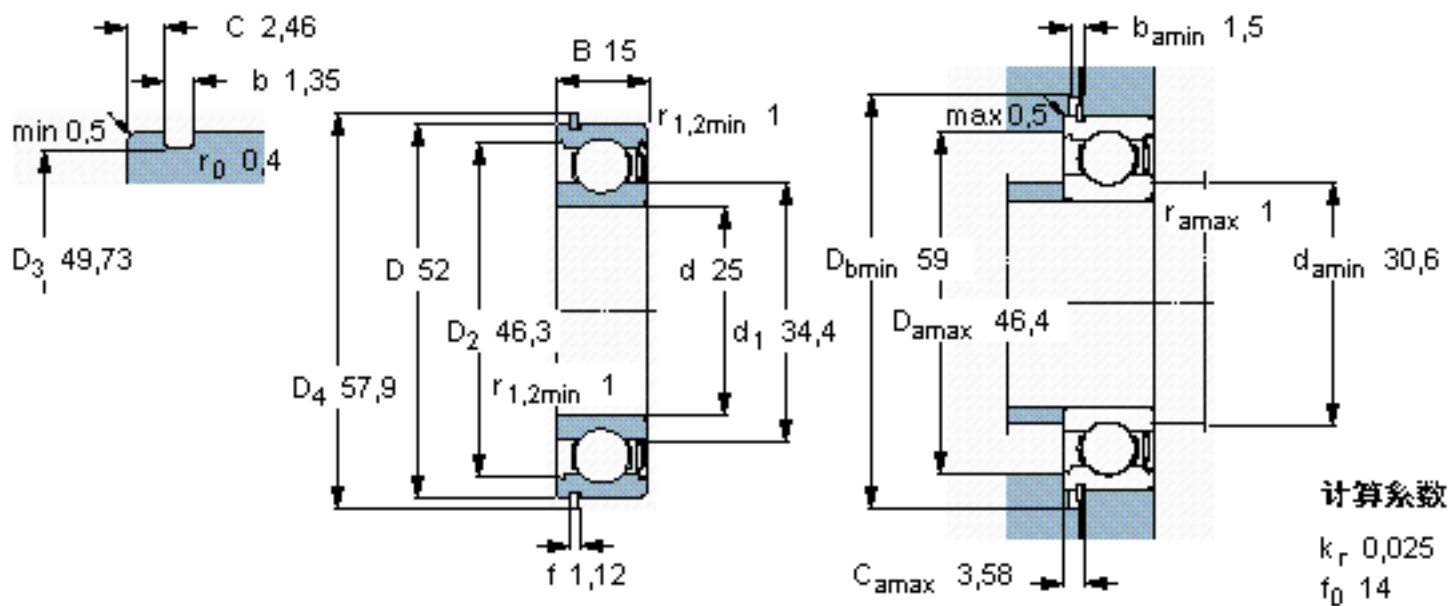

SKF 6205-ZNR *参数

主要尺寸	d	25	mm	-
	D	52	mm	-
	B	15	mm	-
基本额定载荷	C	14800	N	动载荷
	C_0	7800	N	静载荷
疲劳载荷极限	P_u	335	N	-
额定转速	参考转速	28000	r/min	-
	极限转速	18000	r/min	-
重量	重量	130	g	-
型号	* SKF 探索者轴承	6205-ZNR *	-	-
	* SKF 探索者轴承	SP 52	-	-

SKF 6205-ZNR *图片

参考资料:<http://www.sozhou.com/p/caa0c826.html>