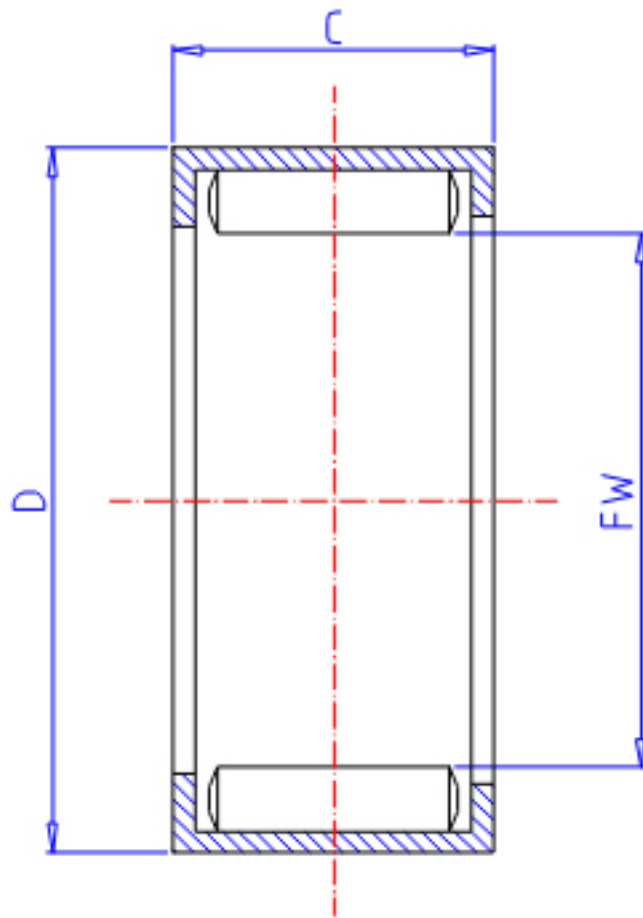

IKO YB 124参数

轴径	STDRT	19.050	mm	轴径
型号	ORDER	YB 124		型号
重量	MASS	8.5	g	重量
主要尺寸	FW	19.050	mm	内径
	D	25.400	mm	外径
	C	6.35	mm	宽度
基本额定载荷	CR	7820	N	动载荷
	COR	10200	N	静载荷

IKO YB 124图片

参考资料:<http://www.sozhou.com/p/ca7ca315.html>