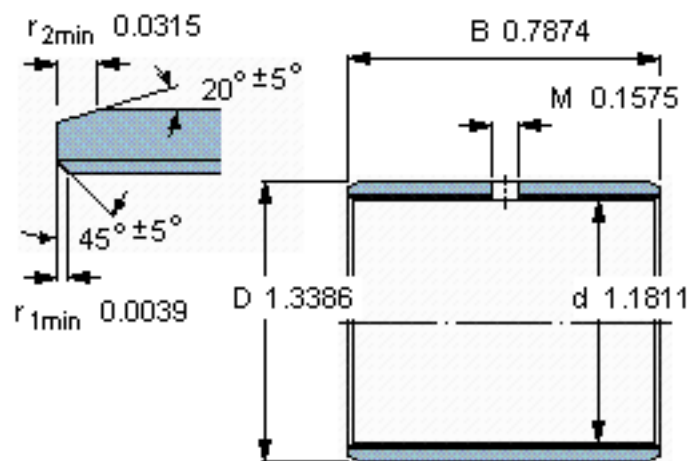

SKF PCM 303420 M参数

主要尺寸	d	30	mm	-
	D	34	mm	-
	B	20	mm	-
基本额定载荷	C	69500	N	动载荷
	C_0	143000	N	静载荷
重量	重量	27	g	-
型号	型号	PCM 303420 M	-	-

SKF PCM 303420 M图片

特定负荷系数
材料常数

K 120
 K_M 1900

参考资料:<http://www.sozhou.com/p/ca29f76a.html>

特定负荷系数
材料常数

K 120
 $K_M 1900$