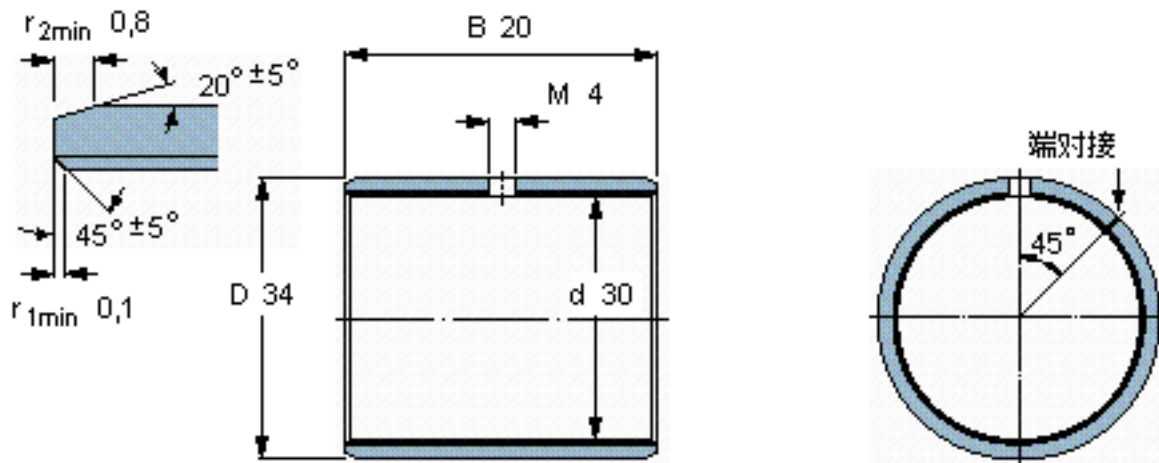

SKF PCM 303420 M参数

主要尺寸	d	30	mm	-
	D	34	mm	-
	B	20	mm	-
基本额定载荷	C	69500	N	动载荷
	C_0	143000	N	静载荷
重量	重量	27	g	-
型号	型号	PCM 303420 M	-	-

SKF PCM 303420 M图片

特定负荷系数
材料常数

K 120
 K_M 1900

参考资料:<http://www.sozhou.com/p/ca29f76a.html>