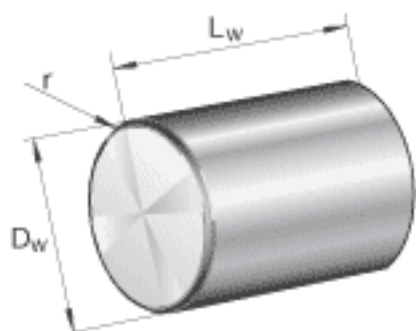

FAG ZRB50X50参数

重量	m	76900	g	质量, 100件
尺寸	D_w	50	mm	直径
	L_w	50	mm	长度
	r	1.5	mm	倒角尺寸

FAG ZRB50X50图片

参考资料:<http://www.sozhou.com/p/c9e35643.html>